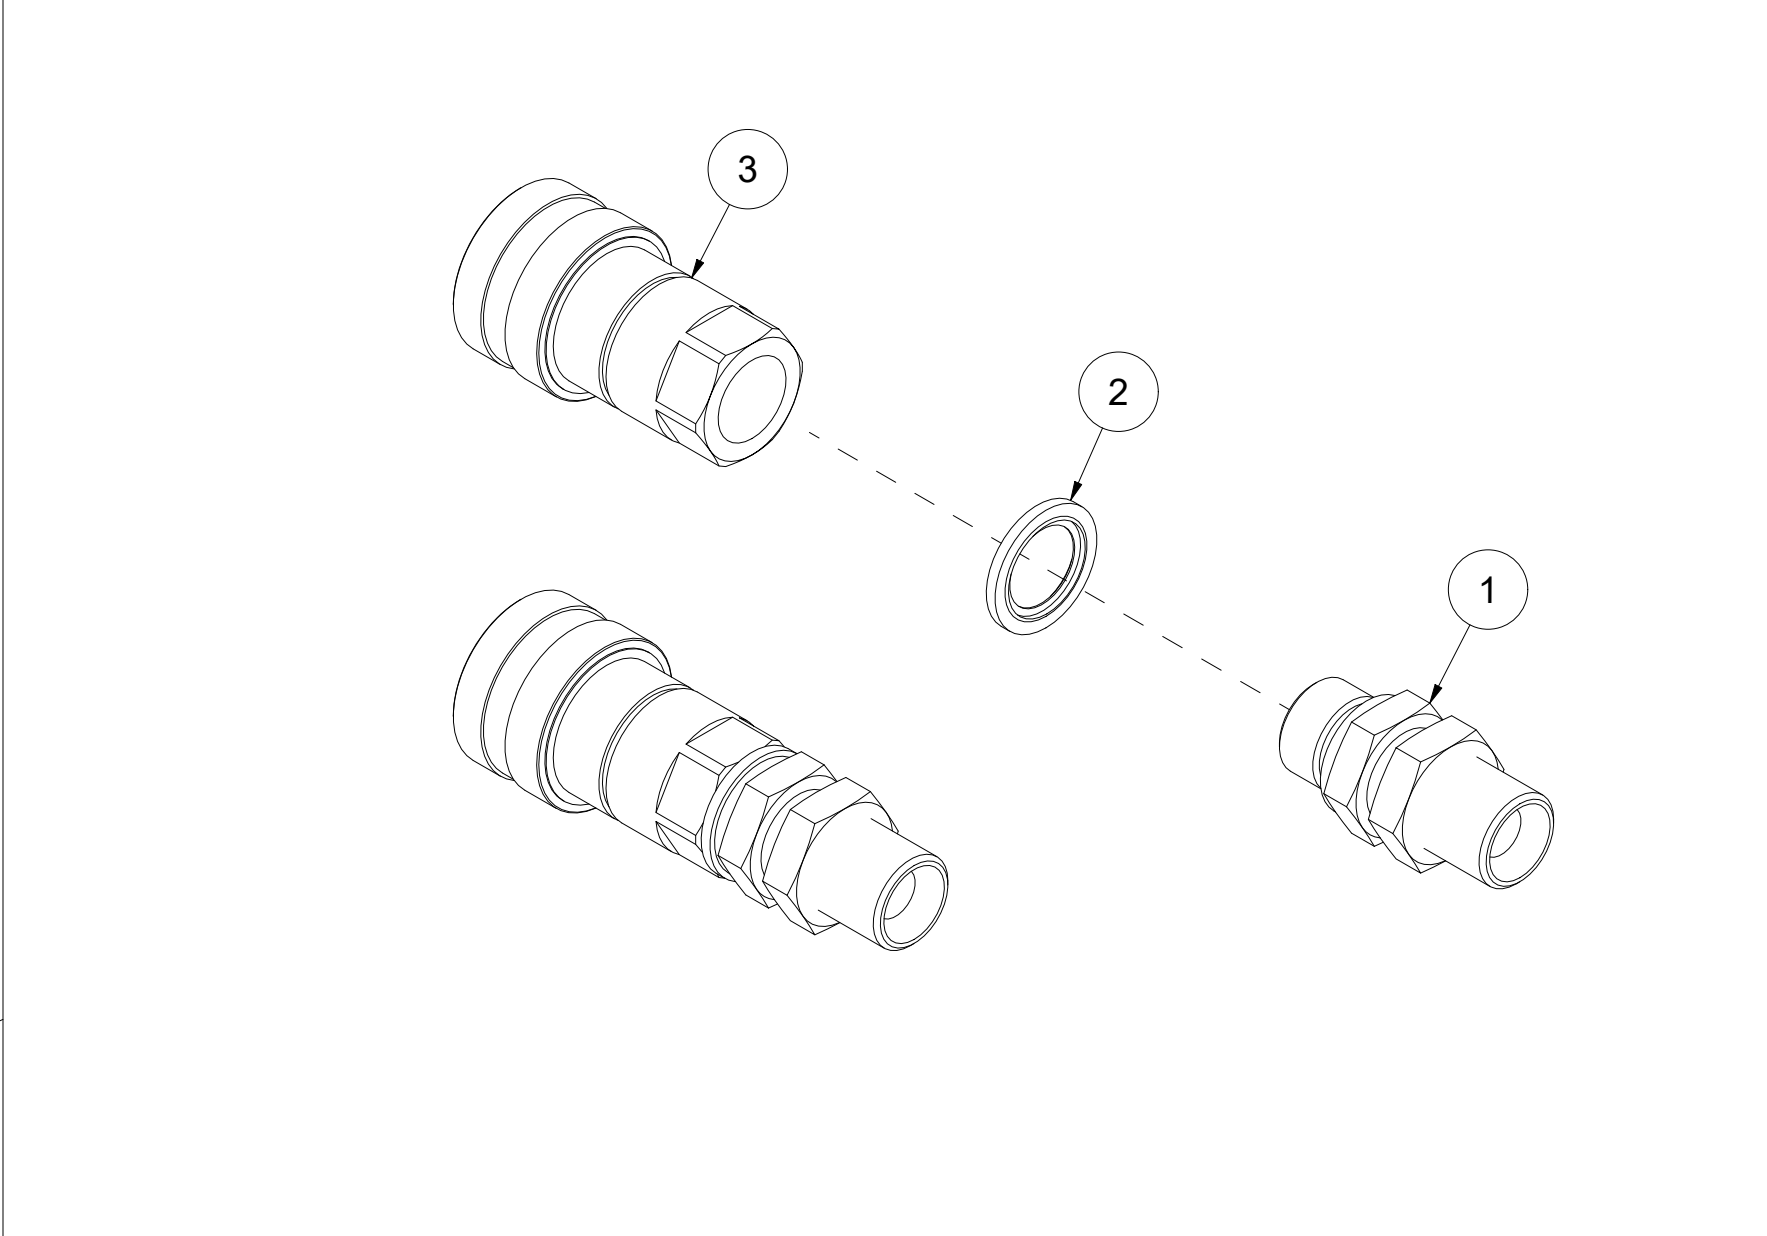

022 Stokkstativ uttak VM370

Pos	Ant	Artikkelnr	Beskrivelse
1	2	2957804	Skottgjennomføring 1/2" BSP
2	2	2957861	Hydraulikpakning 1/2"
3	2	2957858	Hurtigkobling 1/2" hunk.