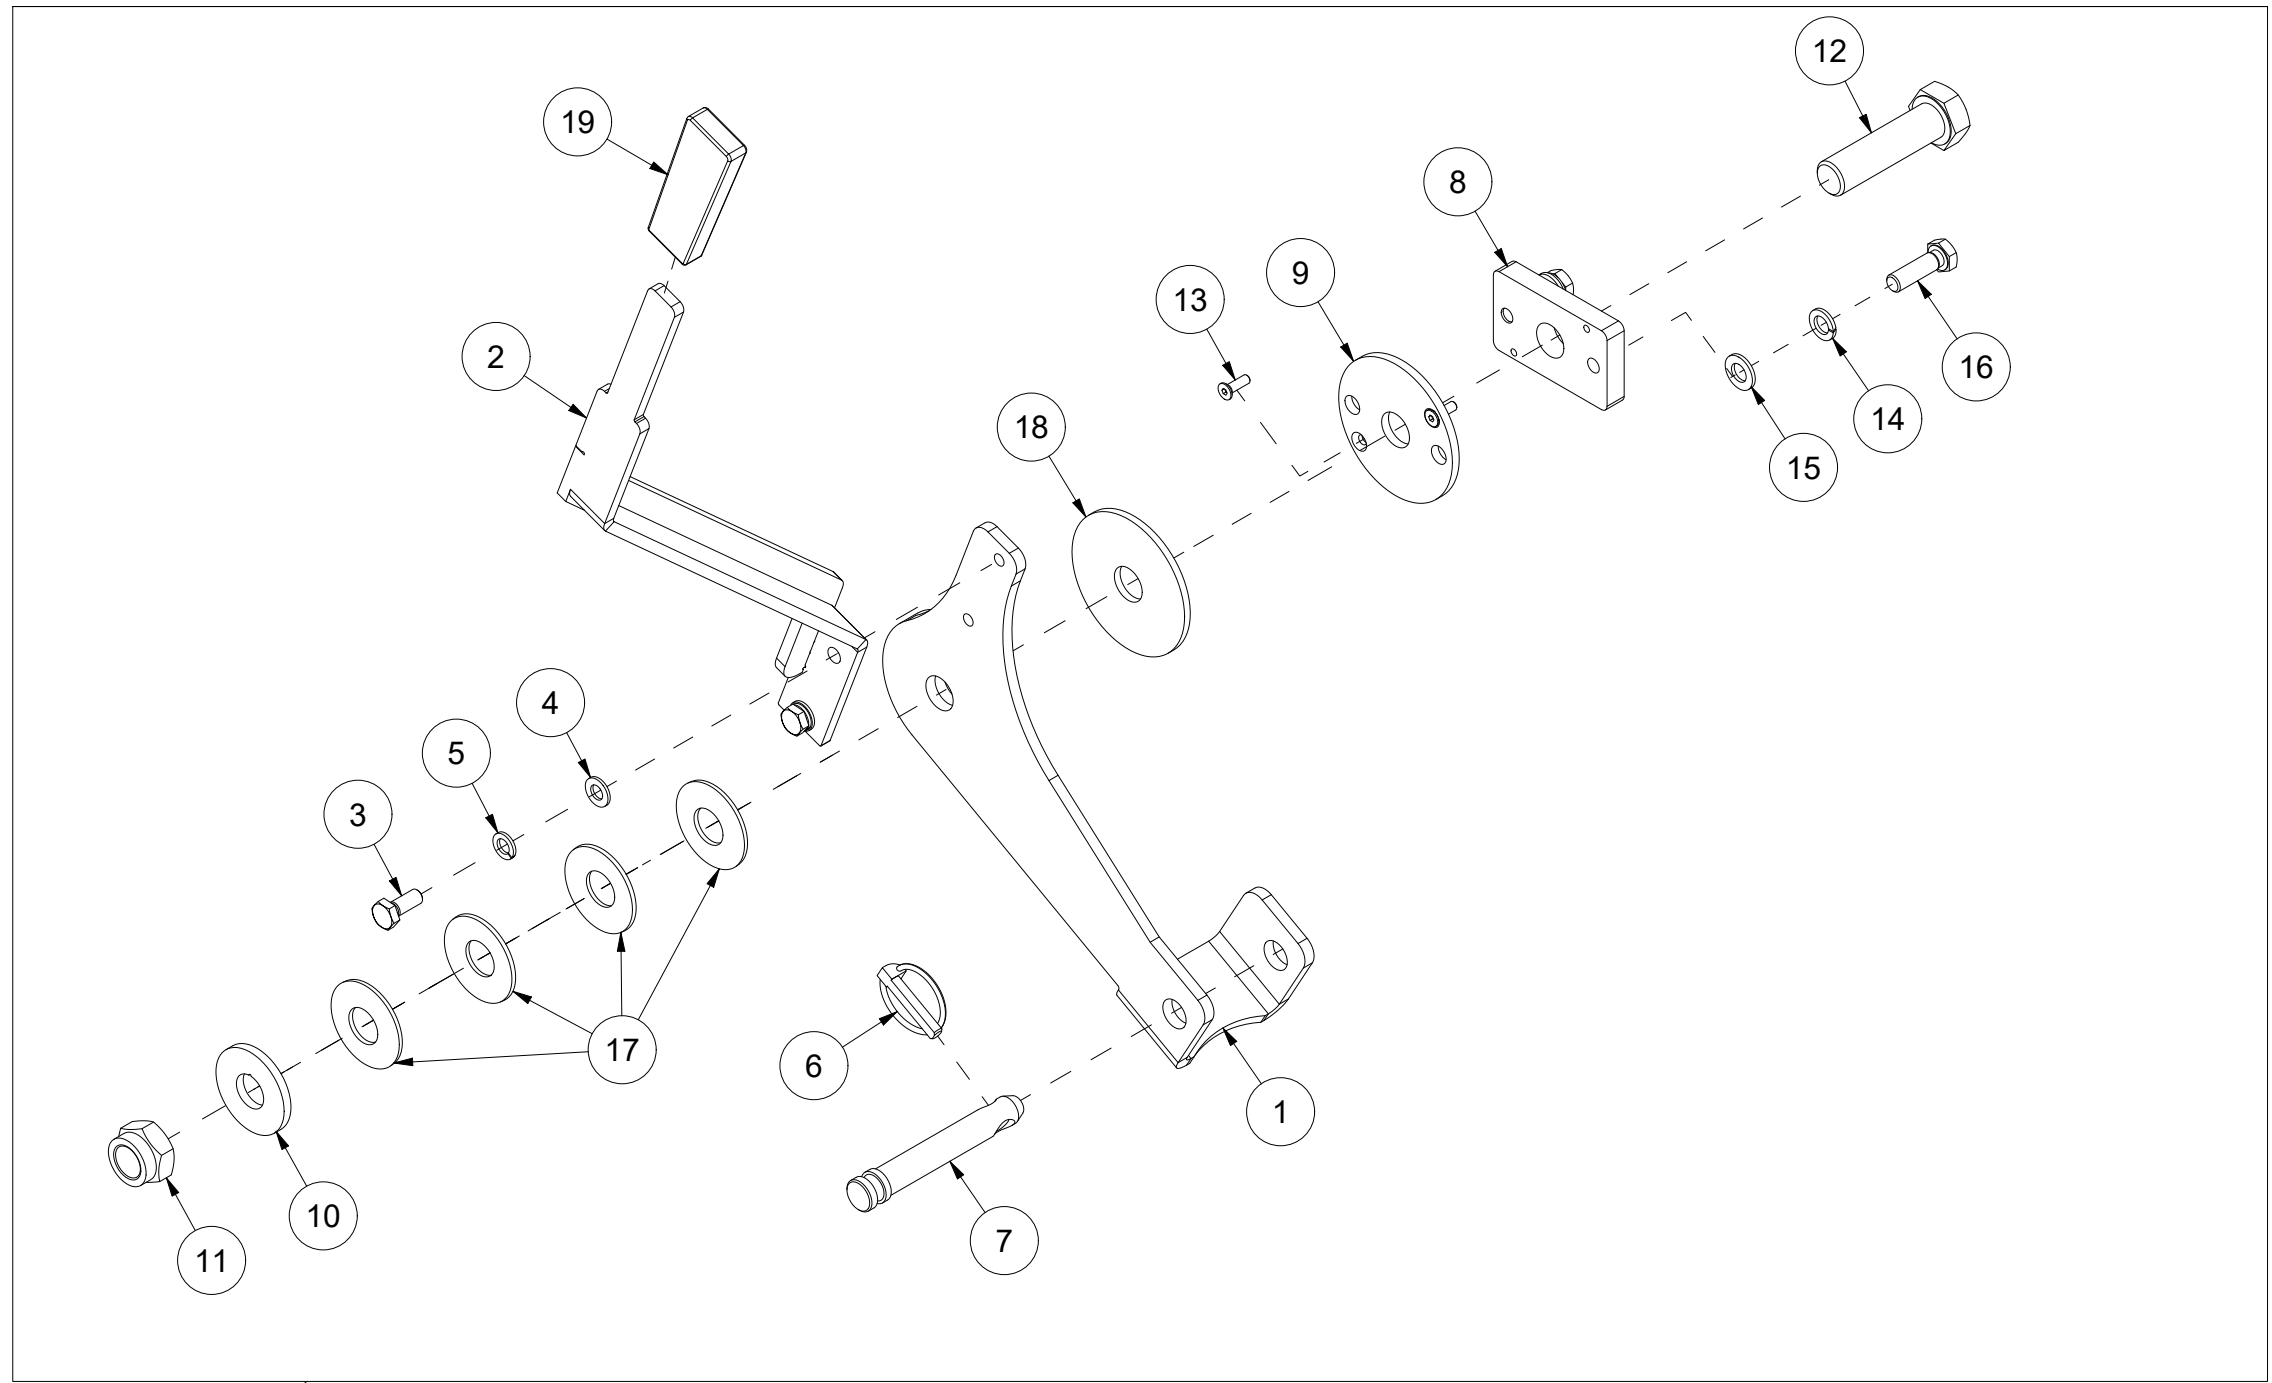

# 008 Knivløft manuell VM370

Pos	Ant	Artikkelnr	Beskrivelse
1	1	41311038	Løftearm manuel
2	1	41311039	Manuel knivspake
3	2	2422297	Sekskantskrue M10x25 EIZn 8.8 DIN 933
4	2	2531060	Underlagsskive M10 EIZn DIN 125
5	2	2534060	Fjærskive M10 EIZn DIN 127
6	1	2556142	Orepinne Ø10x40
7	1	2526322	Toppstagbolt kat. 1 Ø19x97
8	1	41311134	Feste
9	1	41311133	Anleggsskive
10	1	41311071	Skive Ø24/60x6
11	1	2483617	Lockingmutter M24 EIZn DIN 985
12	1	2422656	Sekskantskrue M24x90 EIZn 8.8 DIN 931
13	2	2472205	Unbrako senkhodeskrue M6x20 St 10.9 DIN 7991
14	2	2534069	Fjærskive M12 EIZn DIN 127
15	2	2531069	Underlagsskive M12 EIZn DIN 125
16	2	2422352	Sekskantskrue M12x40 EIZn 8.8 DIN 933
17	4	2914260	Tallerkenfjær 60x25,5-4,65-3
18	1	41311070	Clutch plate
19	1	2245047	Håndtak plast