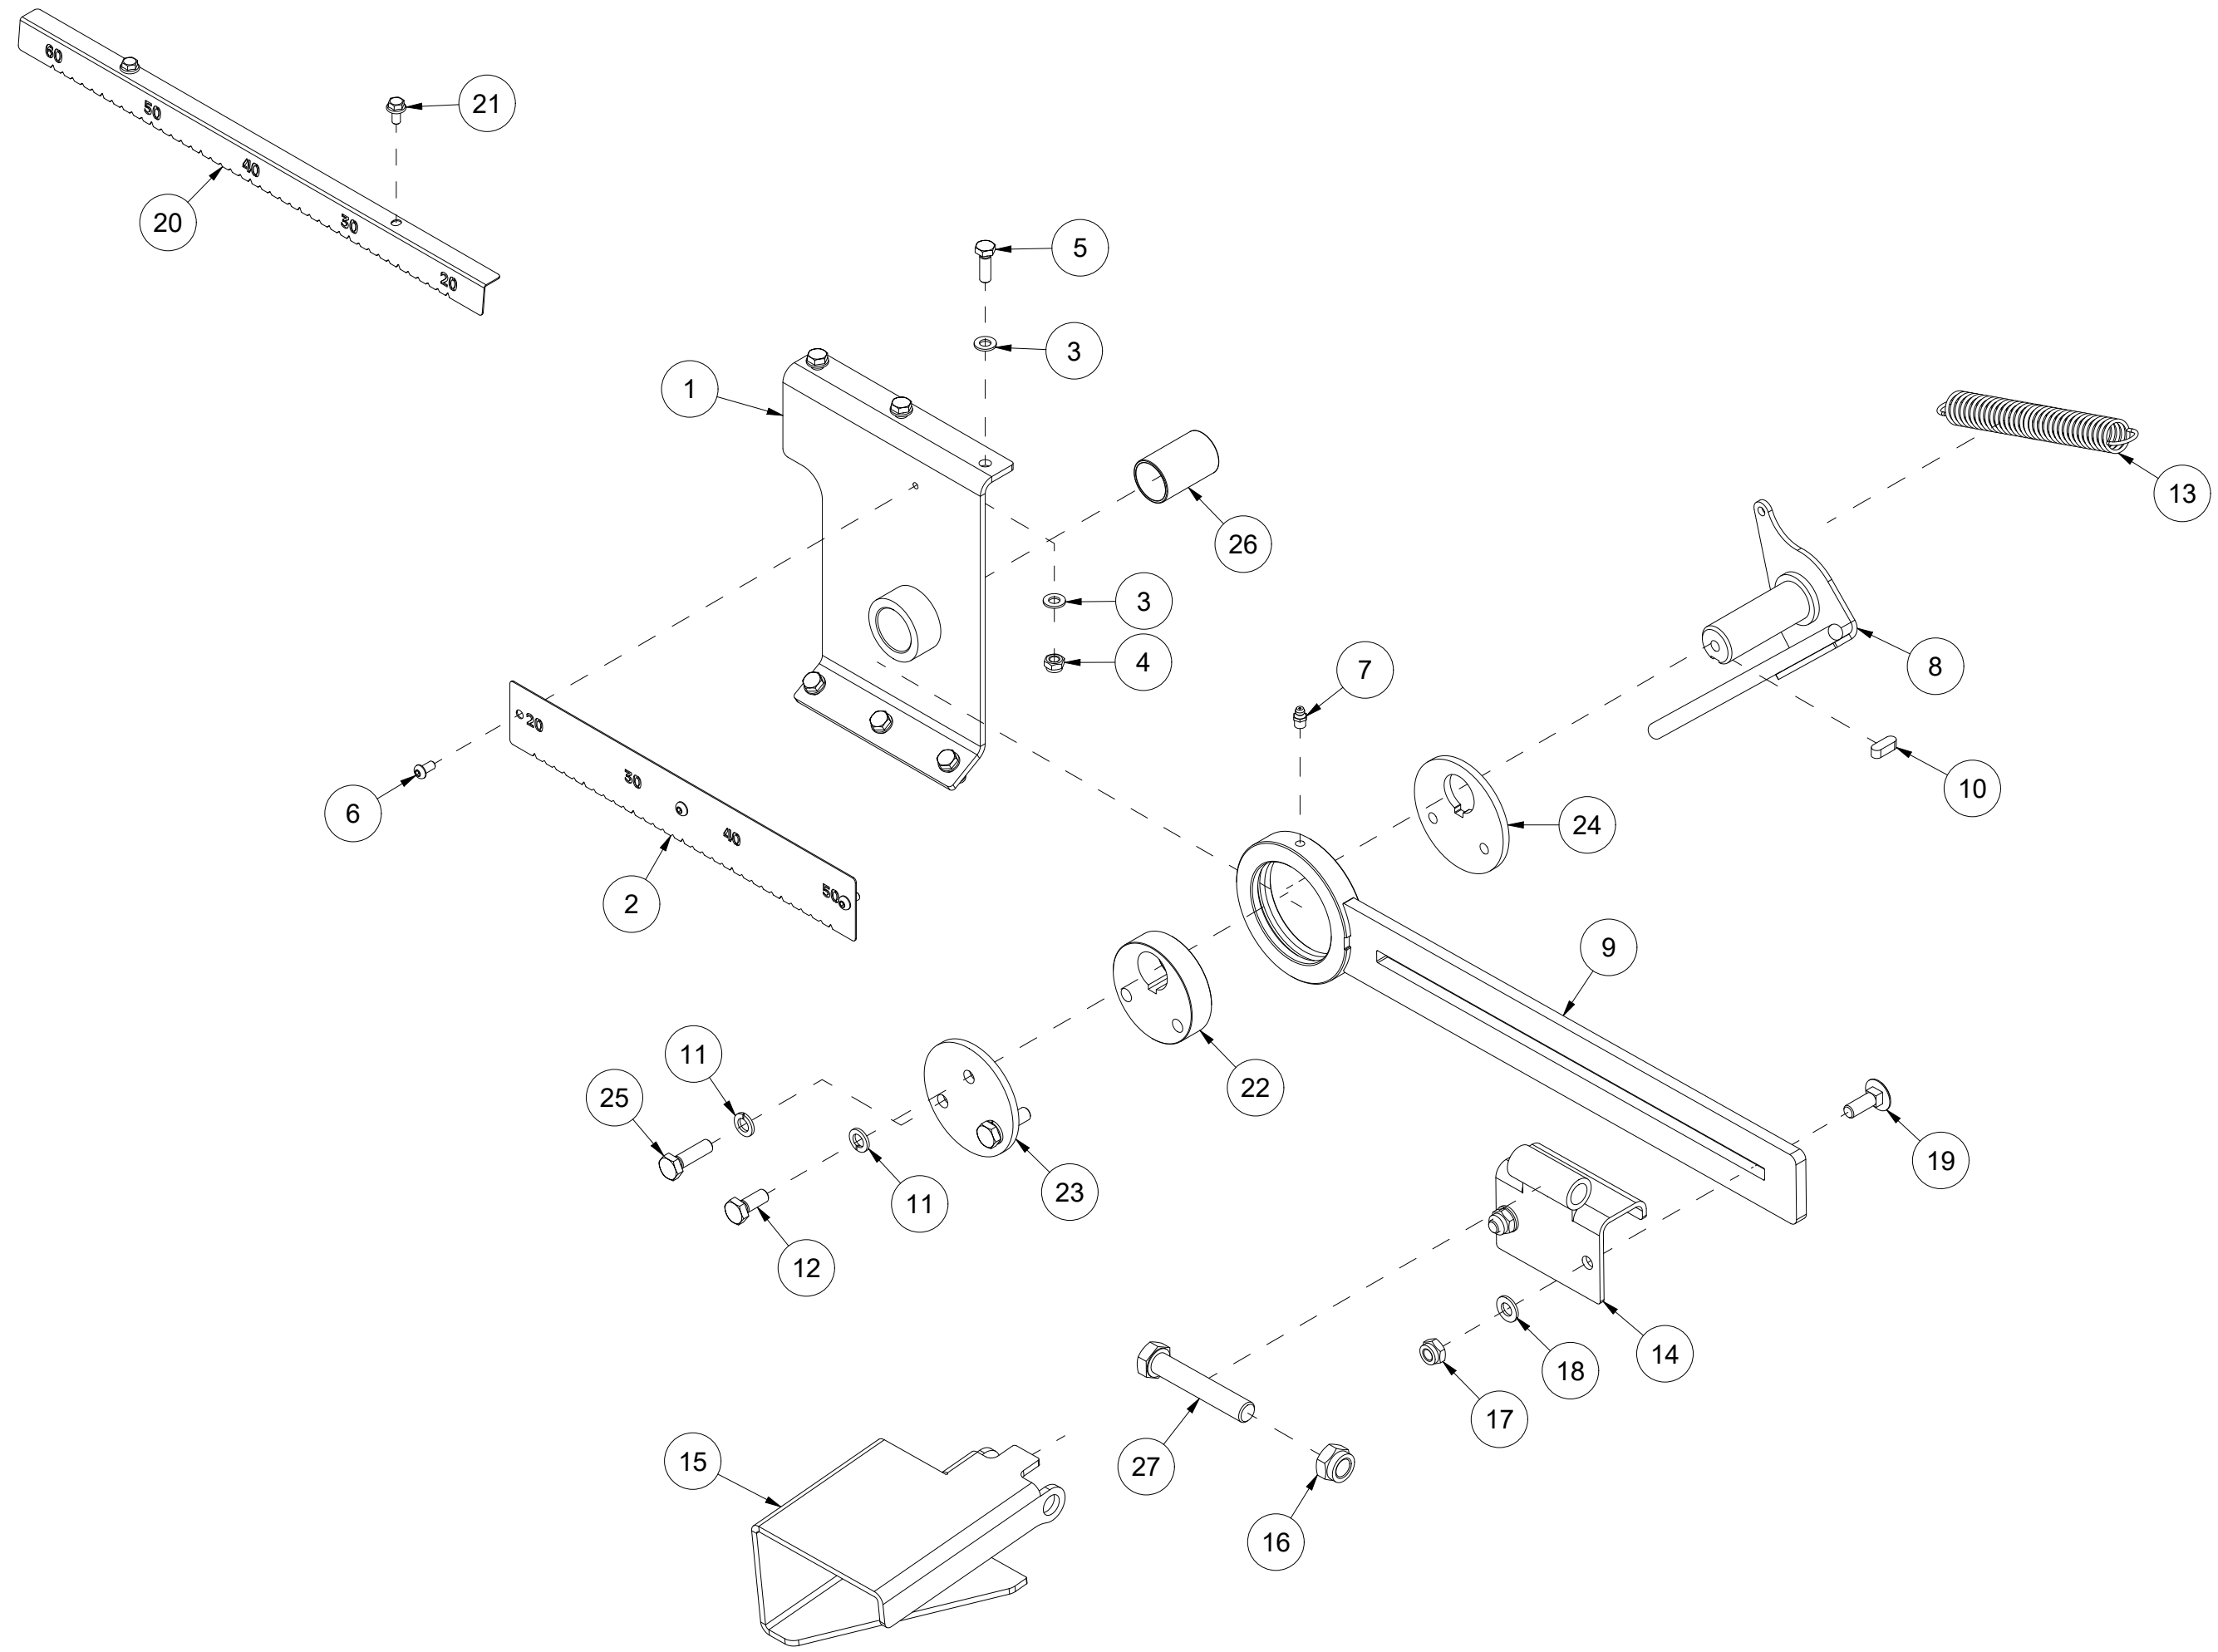

# 001 Maskinstativ VM370

Pos	Ant	Artikkelnr	Beskrivelse
1	1	41311105	Deksel side
2	12	2451196	Sekskantskrue med flens M6x10 EIZn 8.8 DIN 6921
3	1	2935131	Klebemerke 132x72 400 omdr.
4	2	2551730	Trekkarmsbolt kat. 2 Ø28x95
5	2	2556142	Orepinne Ø10x40
6	1	14131161	Sikkerhetsbrakett
7	1	41311121	Trakt
8	1	41311181	Deksel
9	1	41311001	Maskinstativ VM370
10	2	2451197	Sekskantskrue med flens M6x12 EIZn 8.8 DIN6921

# 002 Stokkstopper VM370

Pos	Ant	Artikkelnr	Beskrivelse
1	1	41311148	Brakett
2	1	41311144	Lengdeviser
3	12	2531047	Underlagsskive M8 EIZn DIN 125
4	6	2483609	Lockingmutter M8 EIZn DIN 985
5	6	2422246	Sekskantskrue M8x25 EIZn 8.8 DIN 933
6	3	2476197	Unbrako rundhodeskrue M6x12 EIZn ISO 7380
7	1	2478407	Smørenippel Rett M8
8	1	41311027	Stokkstopper akse
9	1	41311010	Stokkstopperholder
10	1	2115126	Passkile 8x7 L22 St DIN 6885A
11	3	2534060	Fjærskive M10 EIZn DIN 127
12	1	2422297	Sekskantskrue M10x25 EIZn 8.8 DIN 933
13	1	2913030	Strekfjær Dt2,5 Dy25 L100 St
14	1	41311140	Brakett
15	1	41311141	Stokkstopperplate
16	1	2483613	Lockingmutter M16 EIZn DIN 985
17	2	2483610	Lockingmutter M10 EIZn DIN 985
18	2	2531060	Underlagsskive M10 EIZn DIN 125
19	2	2344331	Låseskrue M10x30 EIZn 8.8 DIN 603
20	1	41311120	Lengdeviser
21	2	2451197	Sekskantskrue med flens M6x12 EIZn 8.8 DIN6921
22	1	41311166	Eksenter
23	1	41311167	Styreplate
24	1	41311168	Styreplate
25	2	2422301	Sekskantskrue M10x35 EIZn 8.8 DIN 933
26	1	2245230	Plastlager 30x34x52
27	1	2422501	Sekskantskrue M16x90 EIZn 8.8 DIN 931