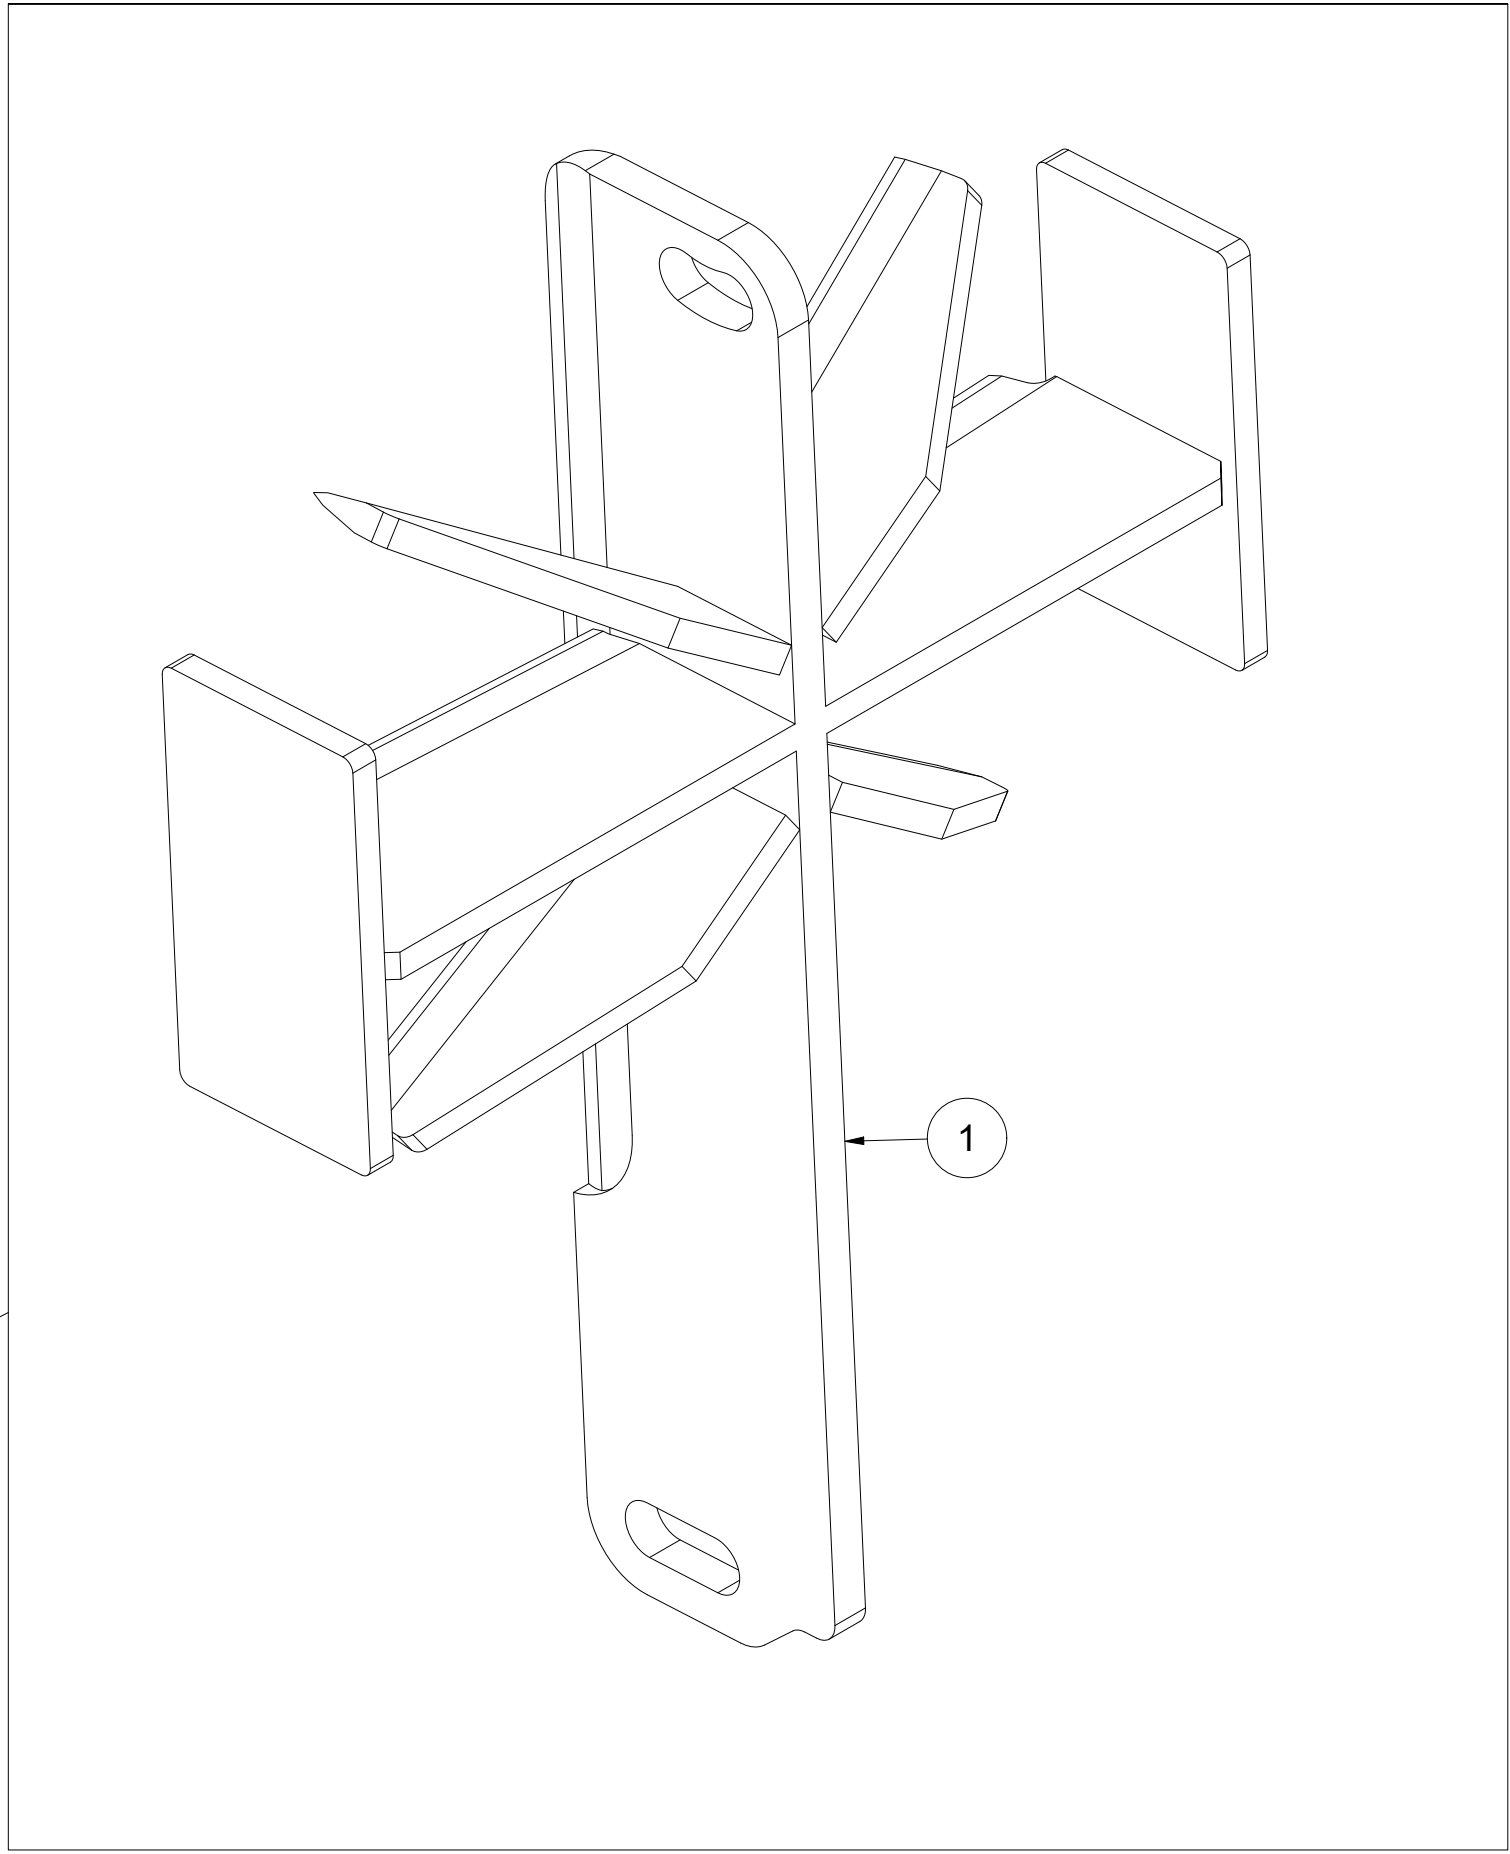

# 028 Deksel bak VM370

Pos	Ant	Artikkelnr	Beskrivelse
1	1	41311122	Deksel bak
2	2	2931024	Tversporlås Euro Lock
3	1	2935088	Klebemerke 90x48 Klemfare hånd

029 Klyvekniv 8-deler VM370

Pos	Ant	Artikkelnr	Beskrivelse
1	1	41311212	Klyvekniv 8-deler