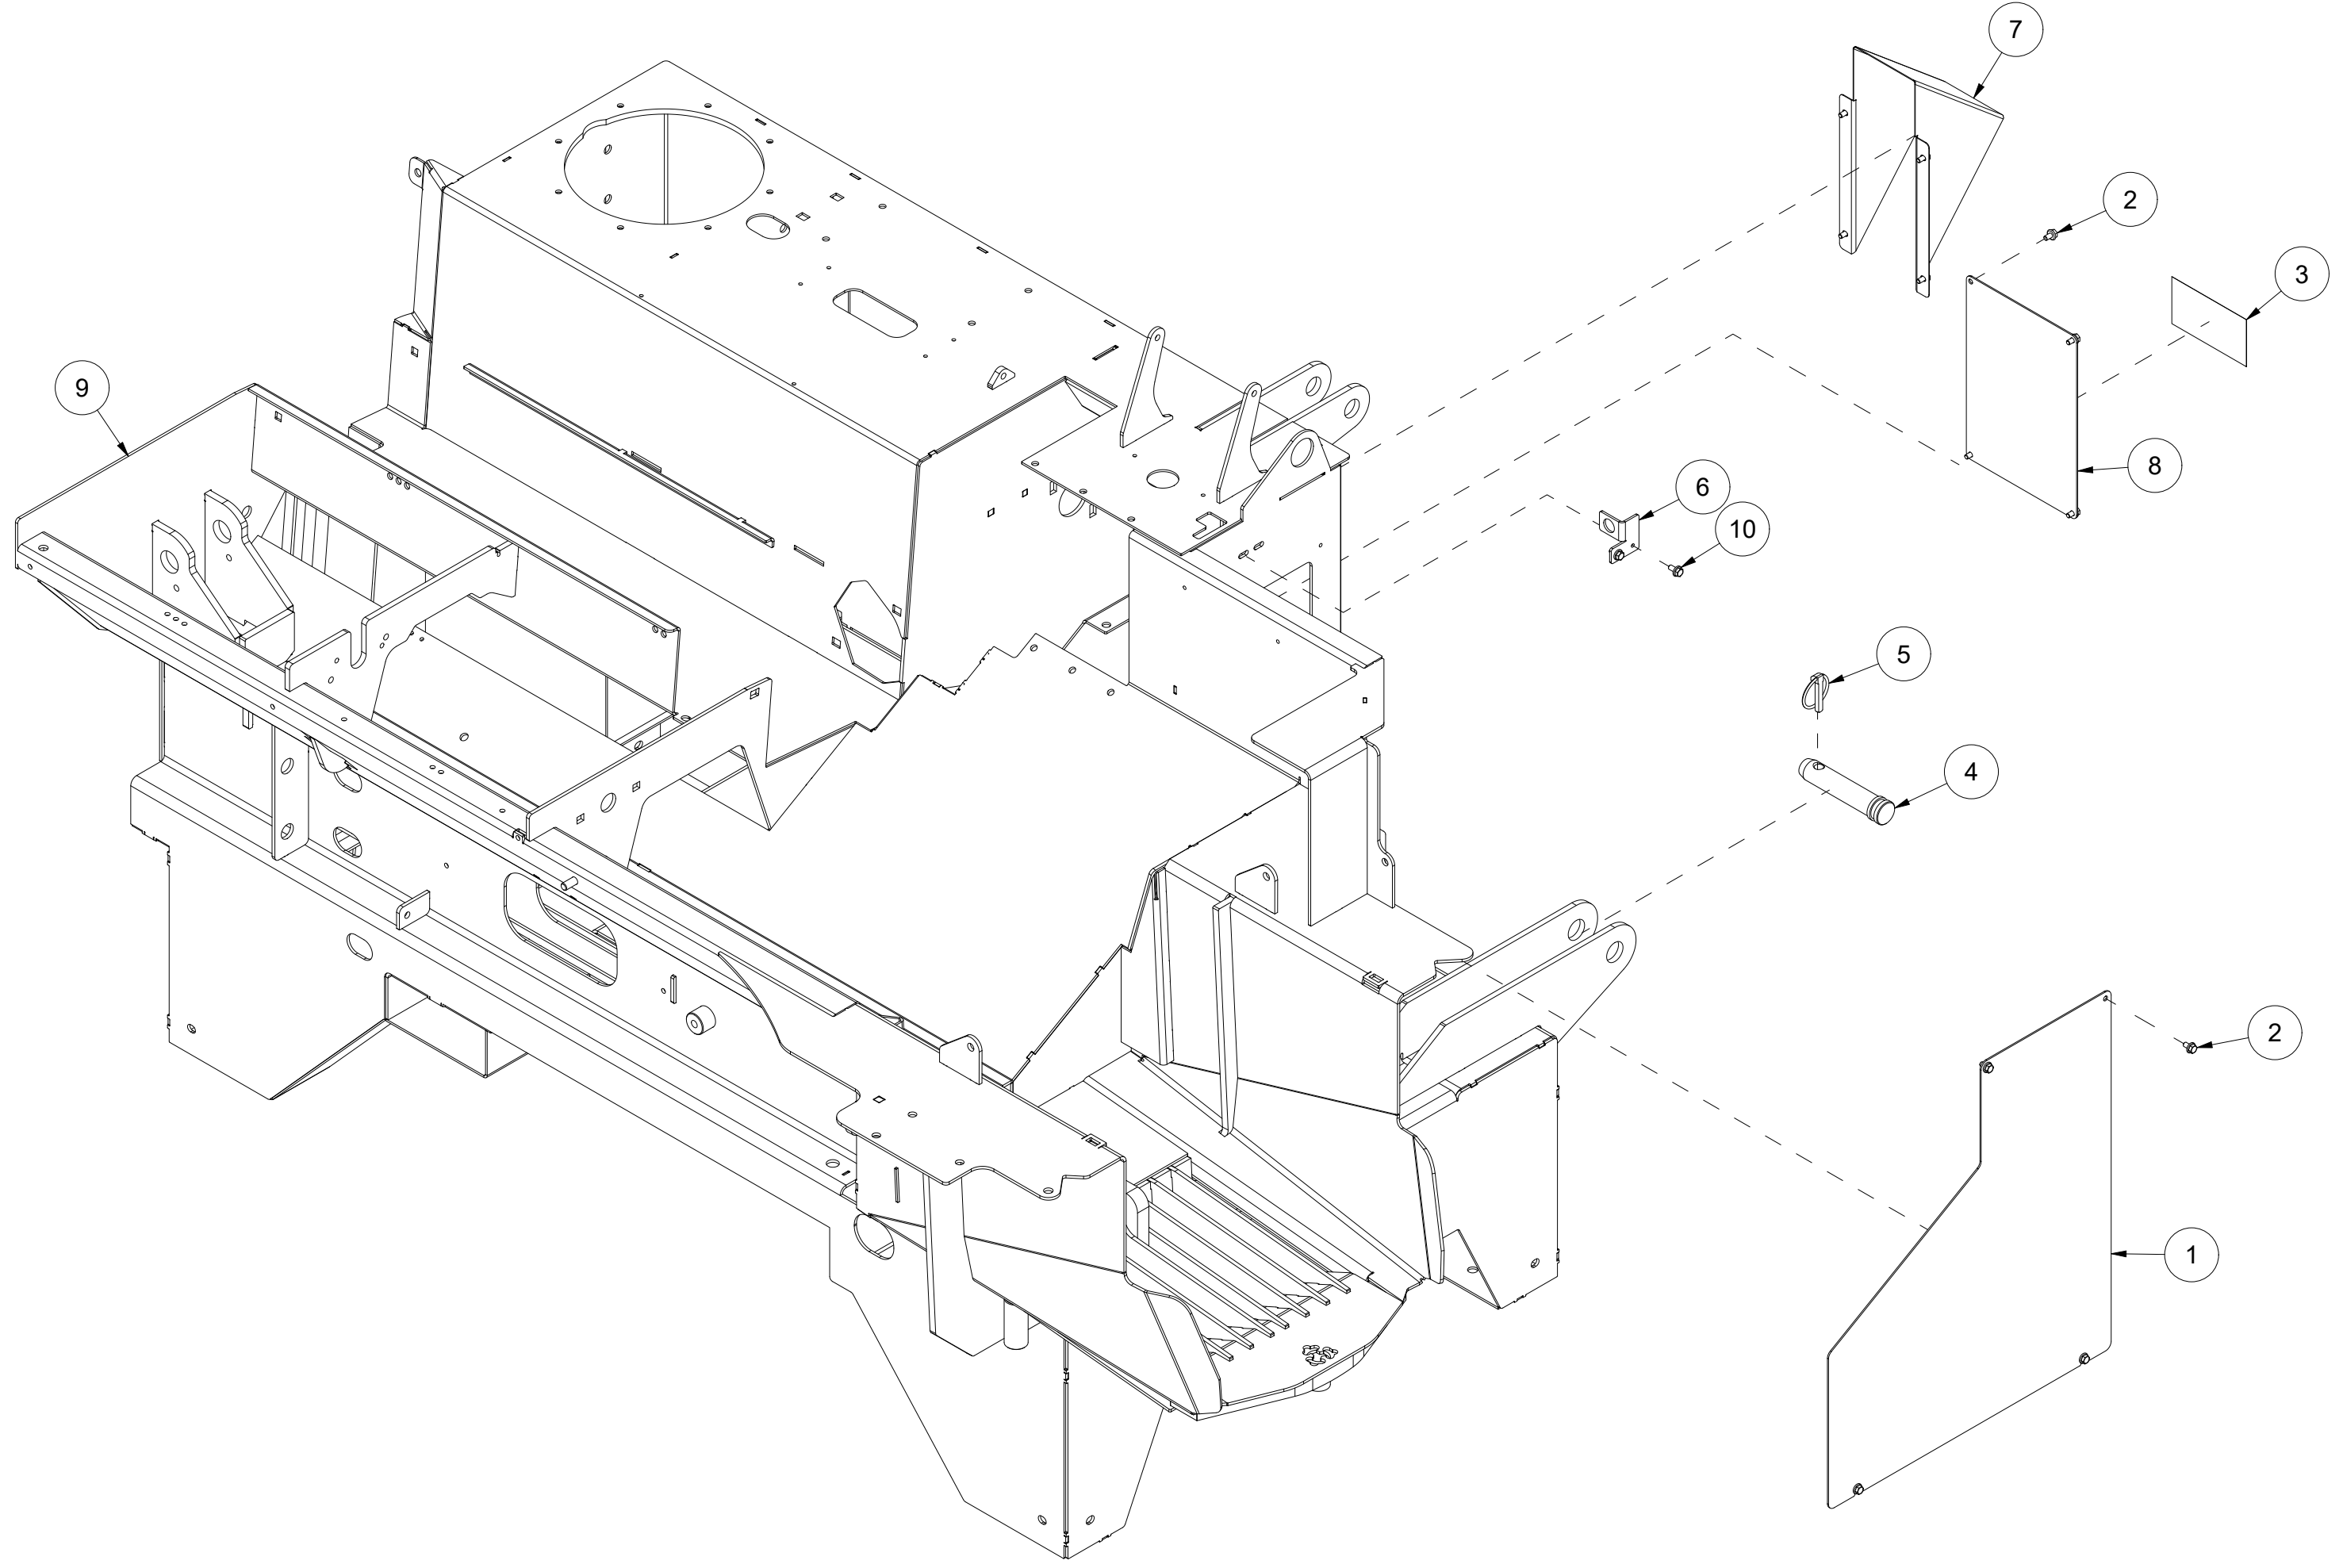

# 001 Maskinstativ VM370

Pos	Ant	Artikkelnr	Beskrivelse
1	1	41311105	Deksel side
2	12	2451196	Sekskantskrue med flens M6x10 EIZn 8.8 DIN 6921
3	1	2935131	Klebemerke 132x72 400 omdr.
4	2	2551730	Trekkarmsbolt kat. 2 Ø28x95
5	2	2556142	Orepinne Ø10x40
6	1	14131161	Sikkerhetsbrakett
7	1	41311121	Trakt
8	1	41311181	Deksel
9	1	41311001	Maskinstativ VM370
10	2	2451197	Sekskantskrue med flens M6x12 EIZn 8.8 DIN6921