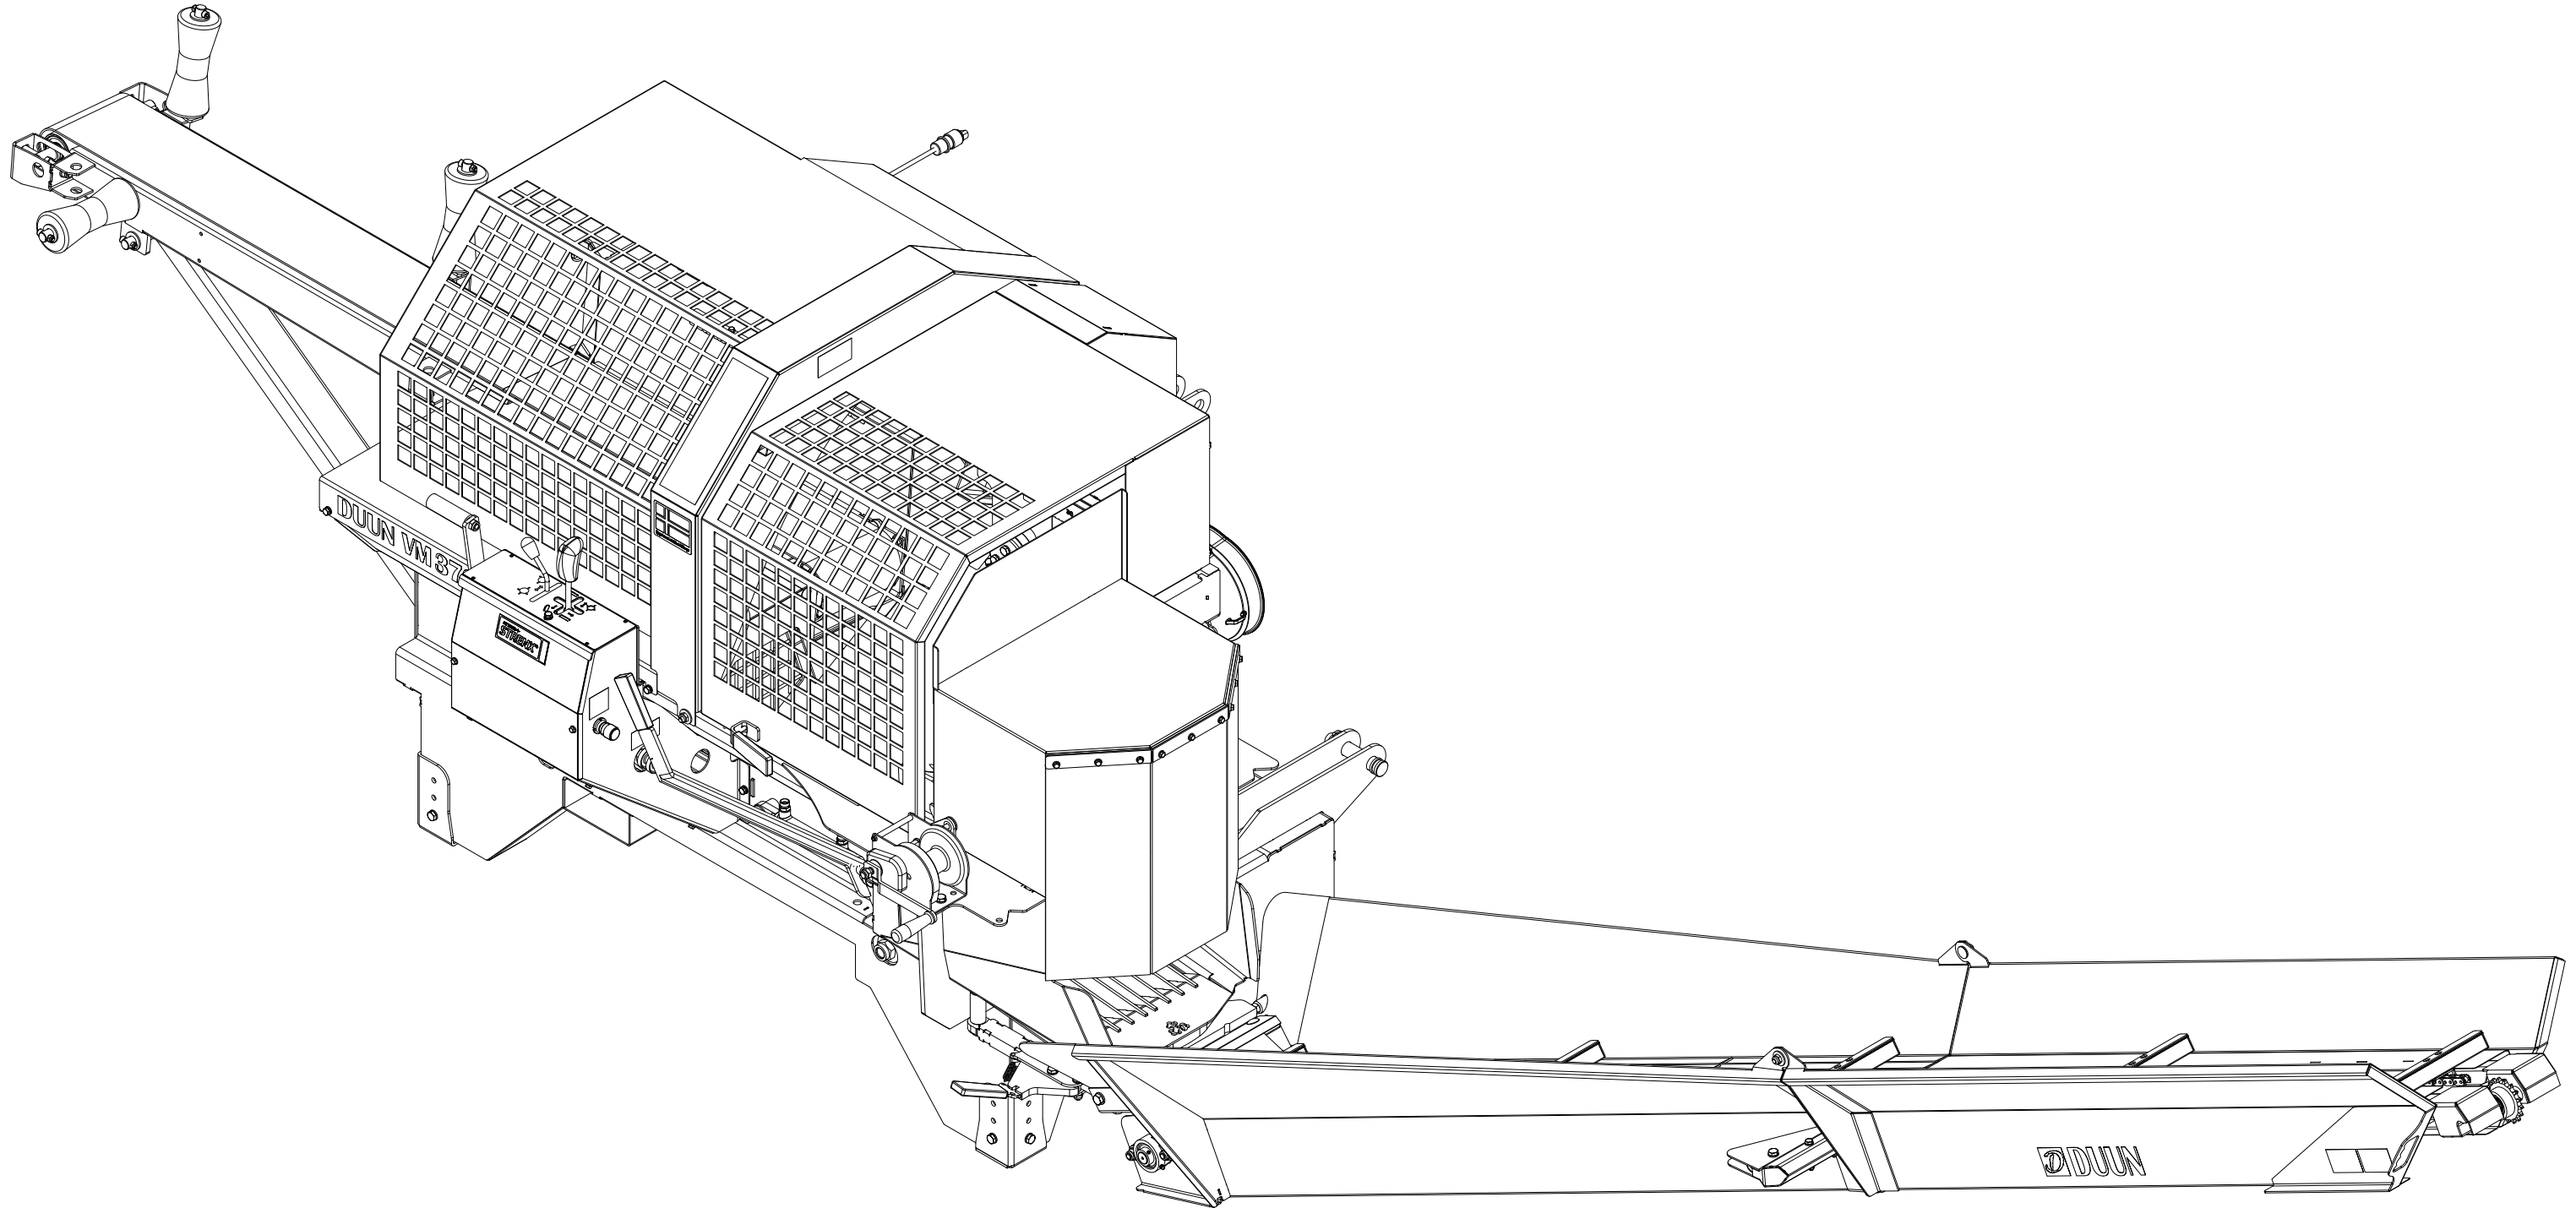

# 001 Maskinstativ VM370

Pos	Ant	Artikkelnr	Beskrivelse
1	1	41311105	Deksel side
2	12	2451196	Sekskantskrue med flens M6x10 EIZn 8.8 DIN 6921
3	1	2935131	Klebemerke 132x72 400 omdr.
4	2	2551730	Trekkarmsbolt kat. 2 Ø28x95
5	2	2556142	Orepinne Ø10x40
6	1	14131161	Sikkerhetsbrakett
7	1	41311121	Trakt
8	1	41311181	Deksel
9	1	41311001	Maskinstativ VM370
10	2	2451197	Sekskantskrue med flens M6x12 EIZn 8.8 DIN6921