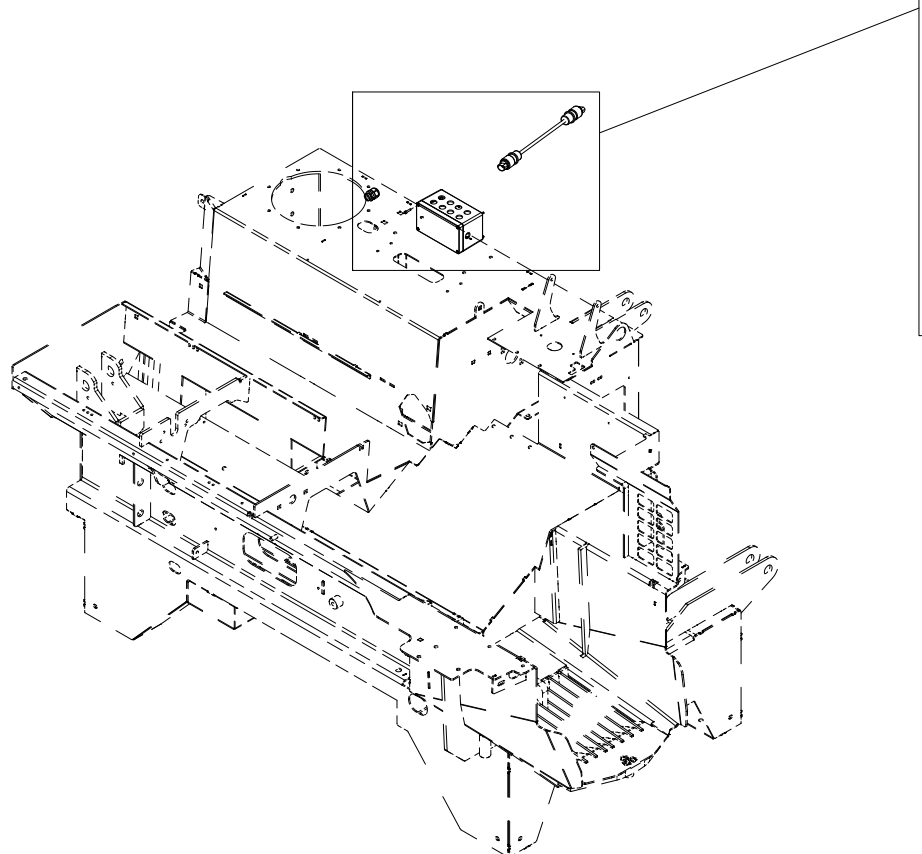

023 Elektronikkboks VM370

Pos	Ant	Artikkelnr	Beskrivelse
1	1	4127615	Nippel med strekkavlaster M20
2	4	2477135	Unbrako sylinderskrue M4x16 EIZn DIN 912
3	1	4312450	Elboks komplett
4	1	4113025	Strømledning maskin-traktor L2,5 m