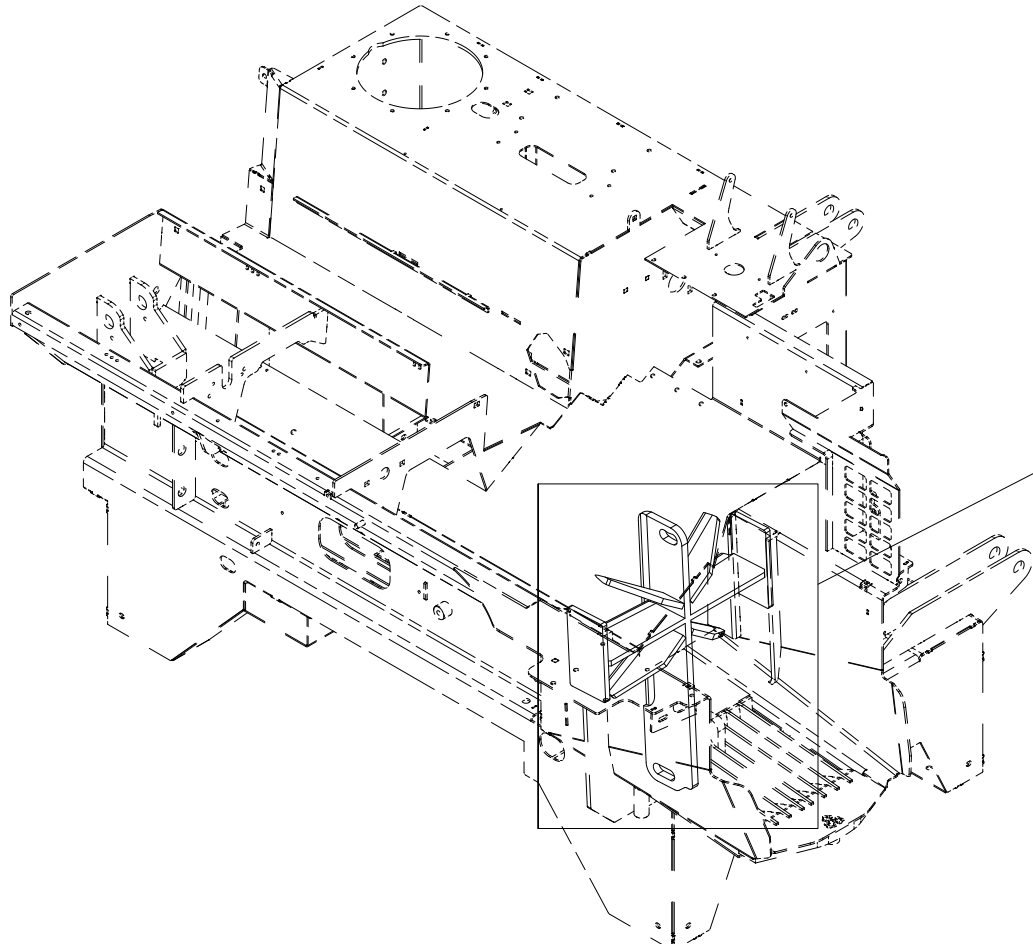

# 028 Deksel bak VM370

Pos	Ant	Artikkelnr	Beskrivelse
1	1	41311122	Deksel bak
2	2	2931024	Tversporlås Euro Lock
3	1	2935088	Klebemerke 90x48 Klemfare hånd

029 Klyvekniv 8-deler VM370

Pos	Ant	Artikkelnr	Beskrivelse
1	1	41311212	Klyvekniv 8-deler