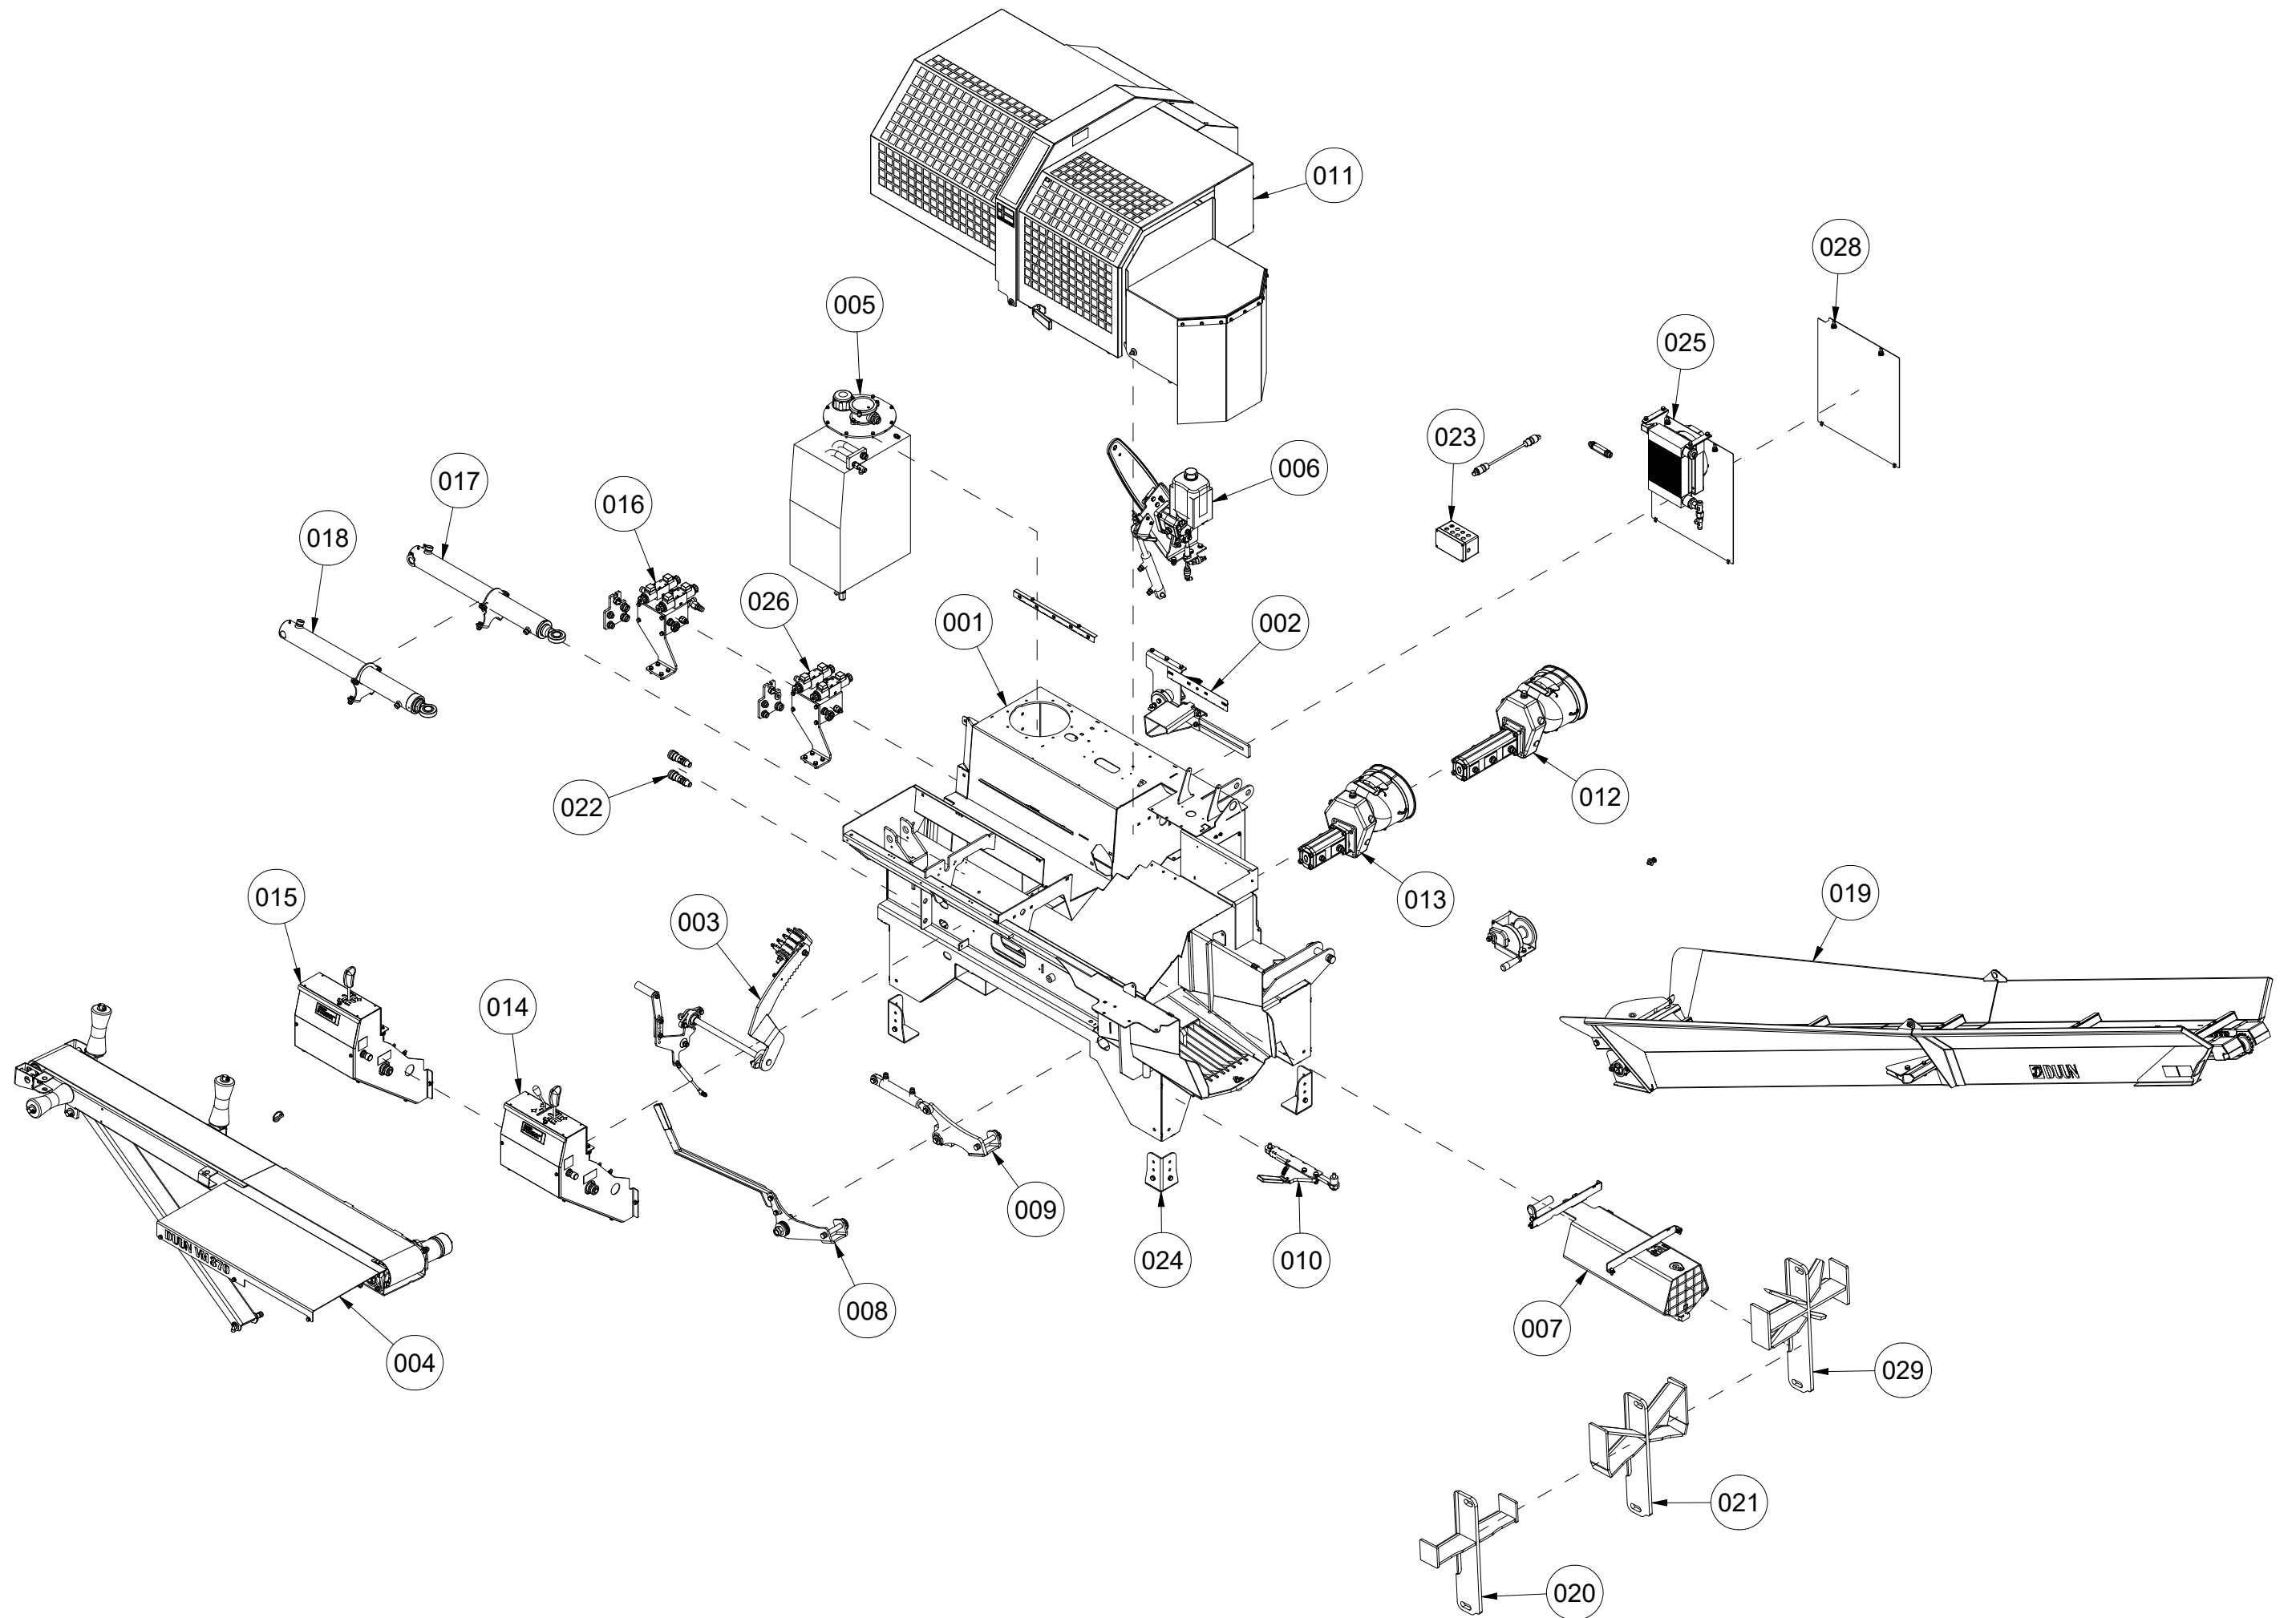

# 001 Maskinstativ VM370

Pos	Ant	Artikkelnr	Beskrivelse
1	1	41311105	Deksel side
2	12	2451196	Sekskantskrue med flens M6x10 EIZn 8.8 DIN 6921
3	1	2935131	Klebemerke 132x72 400 omdr.
4	2	2551730	Trekkarmsbolt kat. 2 Ø28x95
5	2	2556142	Orepinne Ø10x40
6	1	14131161	Sikkerhetsbrakett
7	1	41311121	Trakt
8	1	41311181	Deksel
9	1	41311001	Maskinstativ VM370
10	2	2451197	Sekskantskrue med flens M6x12 EIZn 8.8 DIN6921

# 002 Stokkstopper VM370

Pos	Ant	Artikkelnr	Beskrivelse
1	1	41311148	Brakett
2	1	41311144	Lengdeviser
3	12	2531047	Underlagsskive M8 EIZn DIN 125
4	6	2483609	Lockingmutter M8 EIZn DIN 985
5	6	2422246	Sekskantskrue M8x25 EIZn 8.8 DIN 933
6	3	2476197	Unbrako rundhodeskrue M6x12 EIZn ISO 7380
7	1	2478407	Smørenippel Rett M8
8	1	41311027	Stokkstopper akse
9	1	41311010	Stokkstopperholder
10	1	2115126	Passkile 8x7 L22 St DIN 6885A
11	3	2534060	Fjærskive M10 EIZn DIN 127
12	1	2422297	Sekskantskrue M10x25 EIZn 8.8 DIN 933
13	1	2913030	Strekfjær Dt2,5 Dy25 L100 St
14	1	41311140	Brakett
15	1	41311141	Stokkstopperplate
16	1	2483613	Lockingmutter M16 EIZn DIN 985
17	2	2483610	Lockingmutter M10 EIZn DIN 985
18	2	2531060	Underlagsskive M10 EIZn DIN 125
19	2	2344331	Låseskrue M10x30 EIZn 8.8 DIN 603
20	1	41311120	Lengdeviser
21	2	2451197	Sekskantskrue med flens M6x12 EIZn 8.8 DIN6921
22	1	41311166	Eksenter
23	1	41311167	Styreplate
24	1	41311168	Styreplate
25	2	2422301	Sekskantskrue M10x35 EIZn 8.8 DIN 933
26	1	2245230	Plastlager 30x34x52
27	1	2422501	Sekskantskrue M16x90 EIZn 8.8 DIN 931