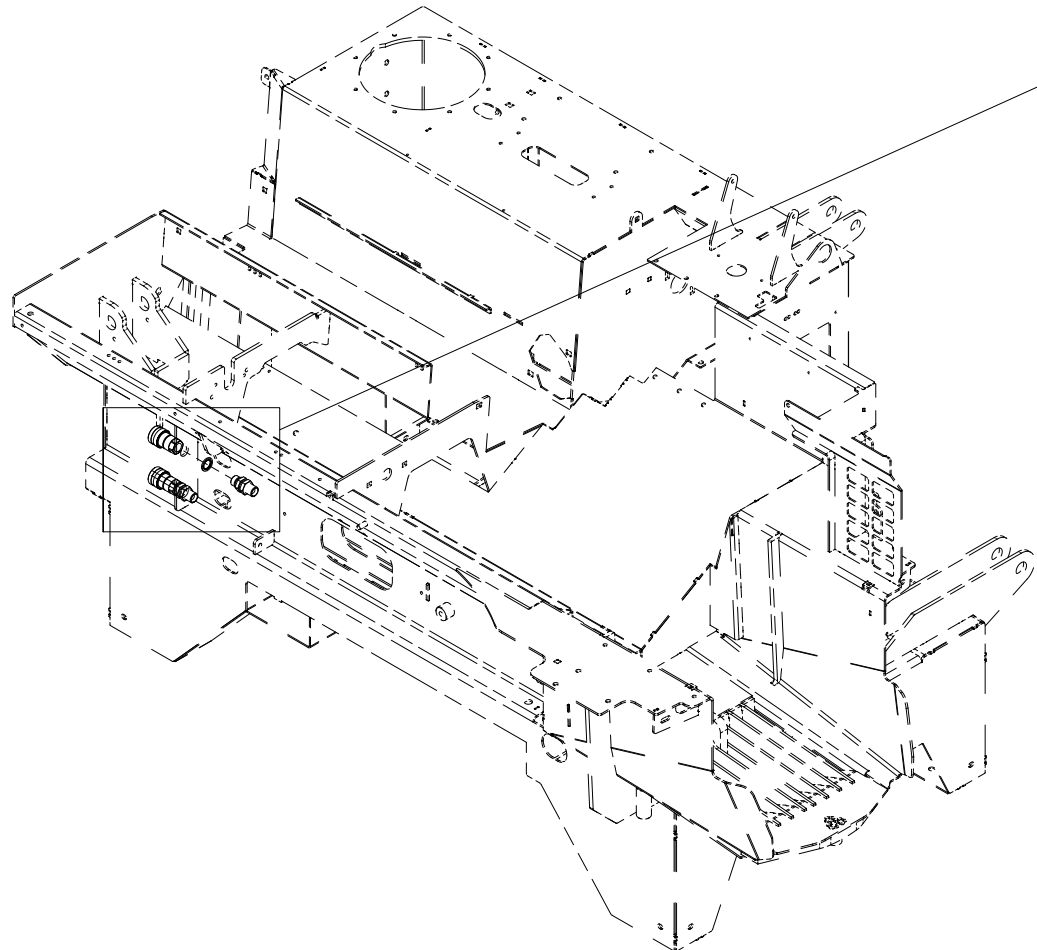

# 022 Stokkstativ uttak VM370

Pos	Ant	Artikkelnr	Beskrivelse
1	2	2957804	Skottgjennomføring 1/2" BSP
2	2	2957861	Hydraulikpakning 1/2"
3	2	2957858	Hurtigkobling 1/2" hunk.