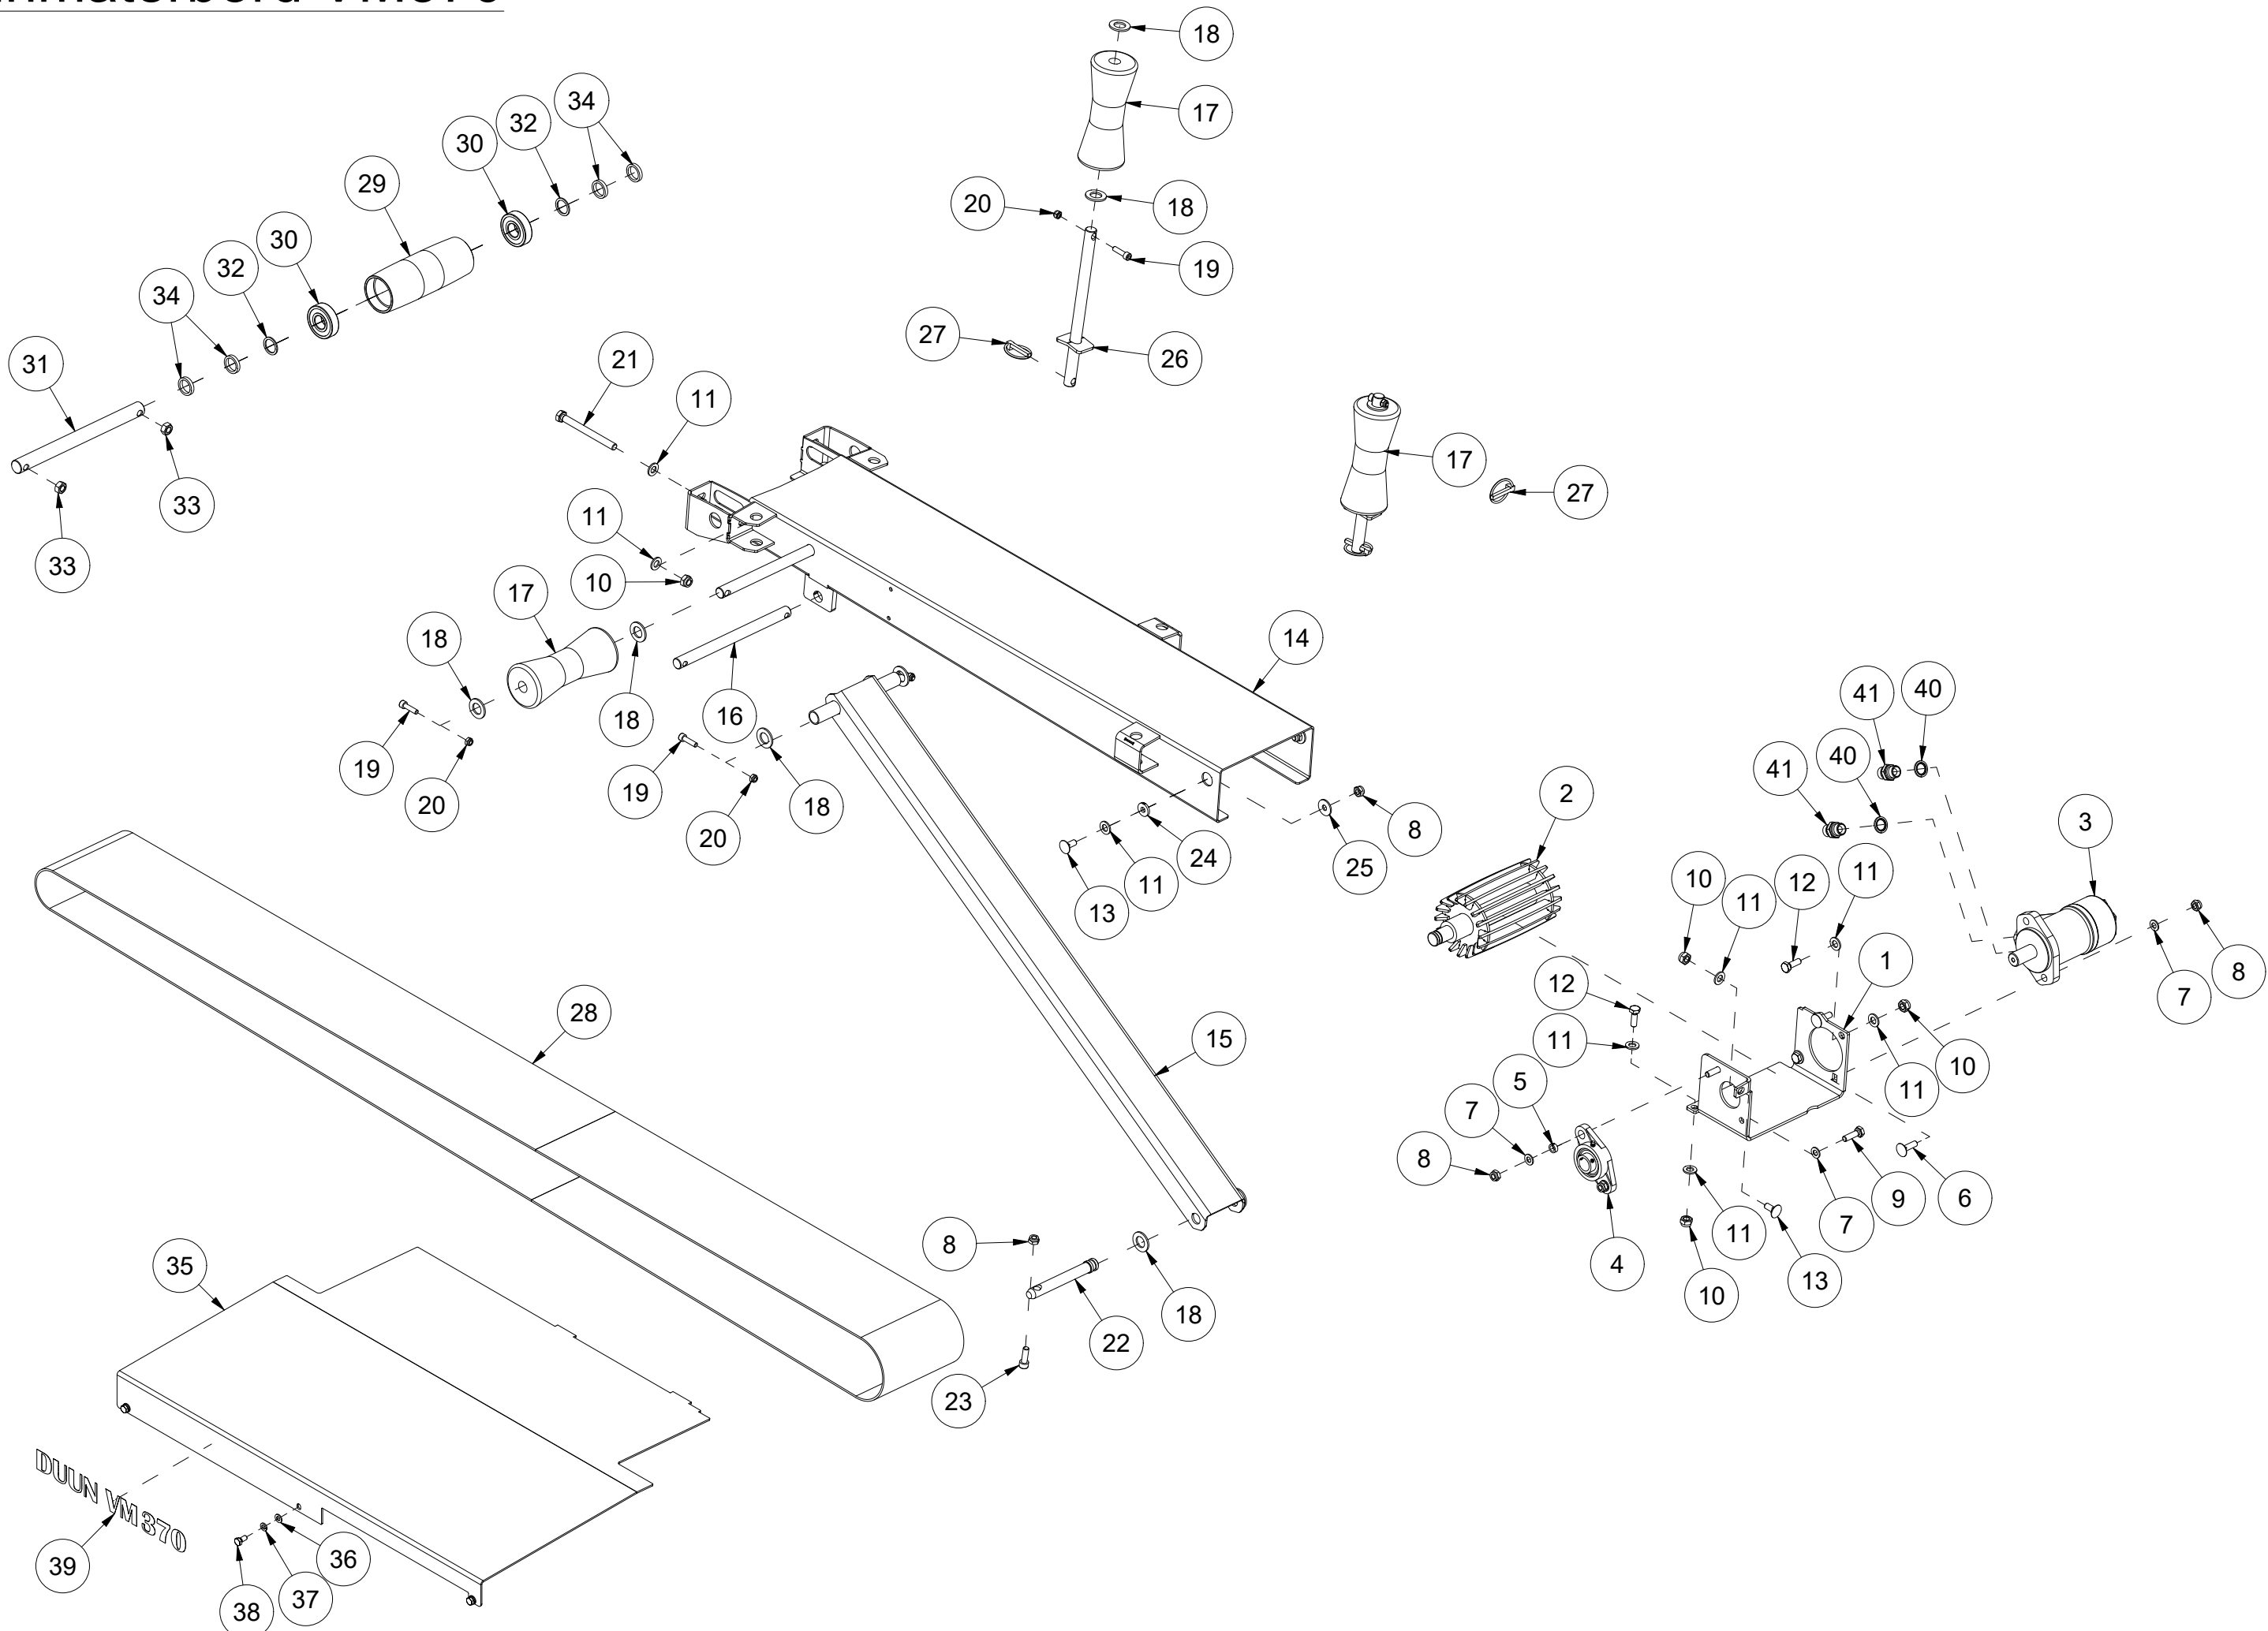

004 Innmaterbord VM370

Pos	Ant	Artikkelnr	Beskrivelse
1	1	14131031	Brakett
2	1	41311045	Drivhjul
3	1	2955513	Hydraulikmotor 315 ccm
4	1	2954169	Flenslager UCFL 205 25mm
5	2	41111067	Foring
6	2	2344332	Låseskrue M10x35 EIZn 8.8 DIN 603
7	6	2531060	Underlagsskive M10 EIZn DIN 125
8	7	2483610	Lockingmutter M10 EIZn DIN 985
9	2	2422301	Sekskantskrue M10x35 EIZn 8.8 DIN 933
10	6	2483611	Lockingmutter M12 EIZn DIN 985
11	13	2531069	Underlagsskive M12 EIZn DIN 125
12	3	2422299	Sekskantskrue M10x30 EIZn 8.8 DIN 933
13	3	2344330	Låseskrue M10x25 EIZn 8.8 DIN 603
14	1	41311005	Innmaterbord
15	1	41311044	Kanal
16	1	41311082	Aksel
17	3	2245031	Støtterull Ø60/84xL200
18	10	2531086	Underlagsskive M20 EIZn DIN 125
19	5	2477248	Unbrako sylinderskrue M8x30 EIZn DIN 912
20	5	2483609	Lockingmutter M8 EIZn DIN 985
21	2	2425368	Sekskantskrue M12x130 EIZn 8.8 DIN 933
22	1	2526323	Toppstagbolt kat. 1 Ø19x121
23	1	2475299	Unbrako sylinderskrue M10x30 A4 DIN 912
24	2	41151031	Lagerskive
25	2	2533060	Karosseriskive M10 EIZn DIN 9021
26	2	41201088	Rullholder
27	3	2556142	Orepinne Ø10x40
28	1	2222118	Bånd Grip Top B190 L4322
29	1	41121069	Slaverull
30	2	2951145	Lager, 6305 2RS
31	1	41201093	Aksel
32	2	41111078	Skive Ø25,4/33x2
33	2	2481611	Sekskantmutter M12 EIZn DIN 934
34	4	41311152	Skive Ø25,5/33x6
35	1	41311032	Maskinbord
36	3	2531047	Underlagsskive M8 EIZn DIN 125
37	3	2534047	Fjærskive M8 EIZn DIN 127
38	3	2422240	Sekskantskrue M8x16 EIZn 8.8 DIN 933
39	1	2935138	Klebemerke VM370
40	2	2957861	Hydraulikpakning 1/2"
41	2	2957765	Ansatsnippel BSP 1/2" - 1/2"