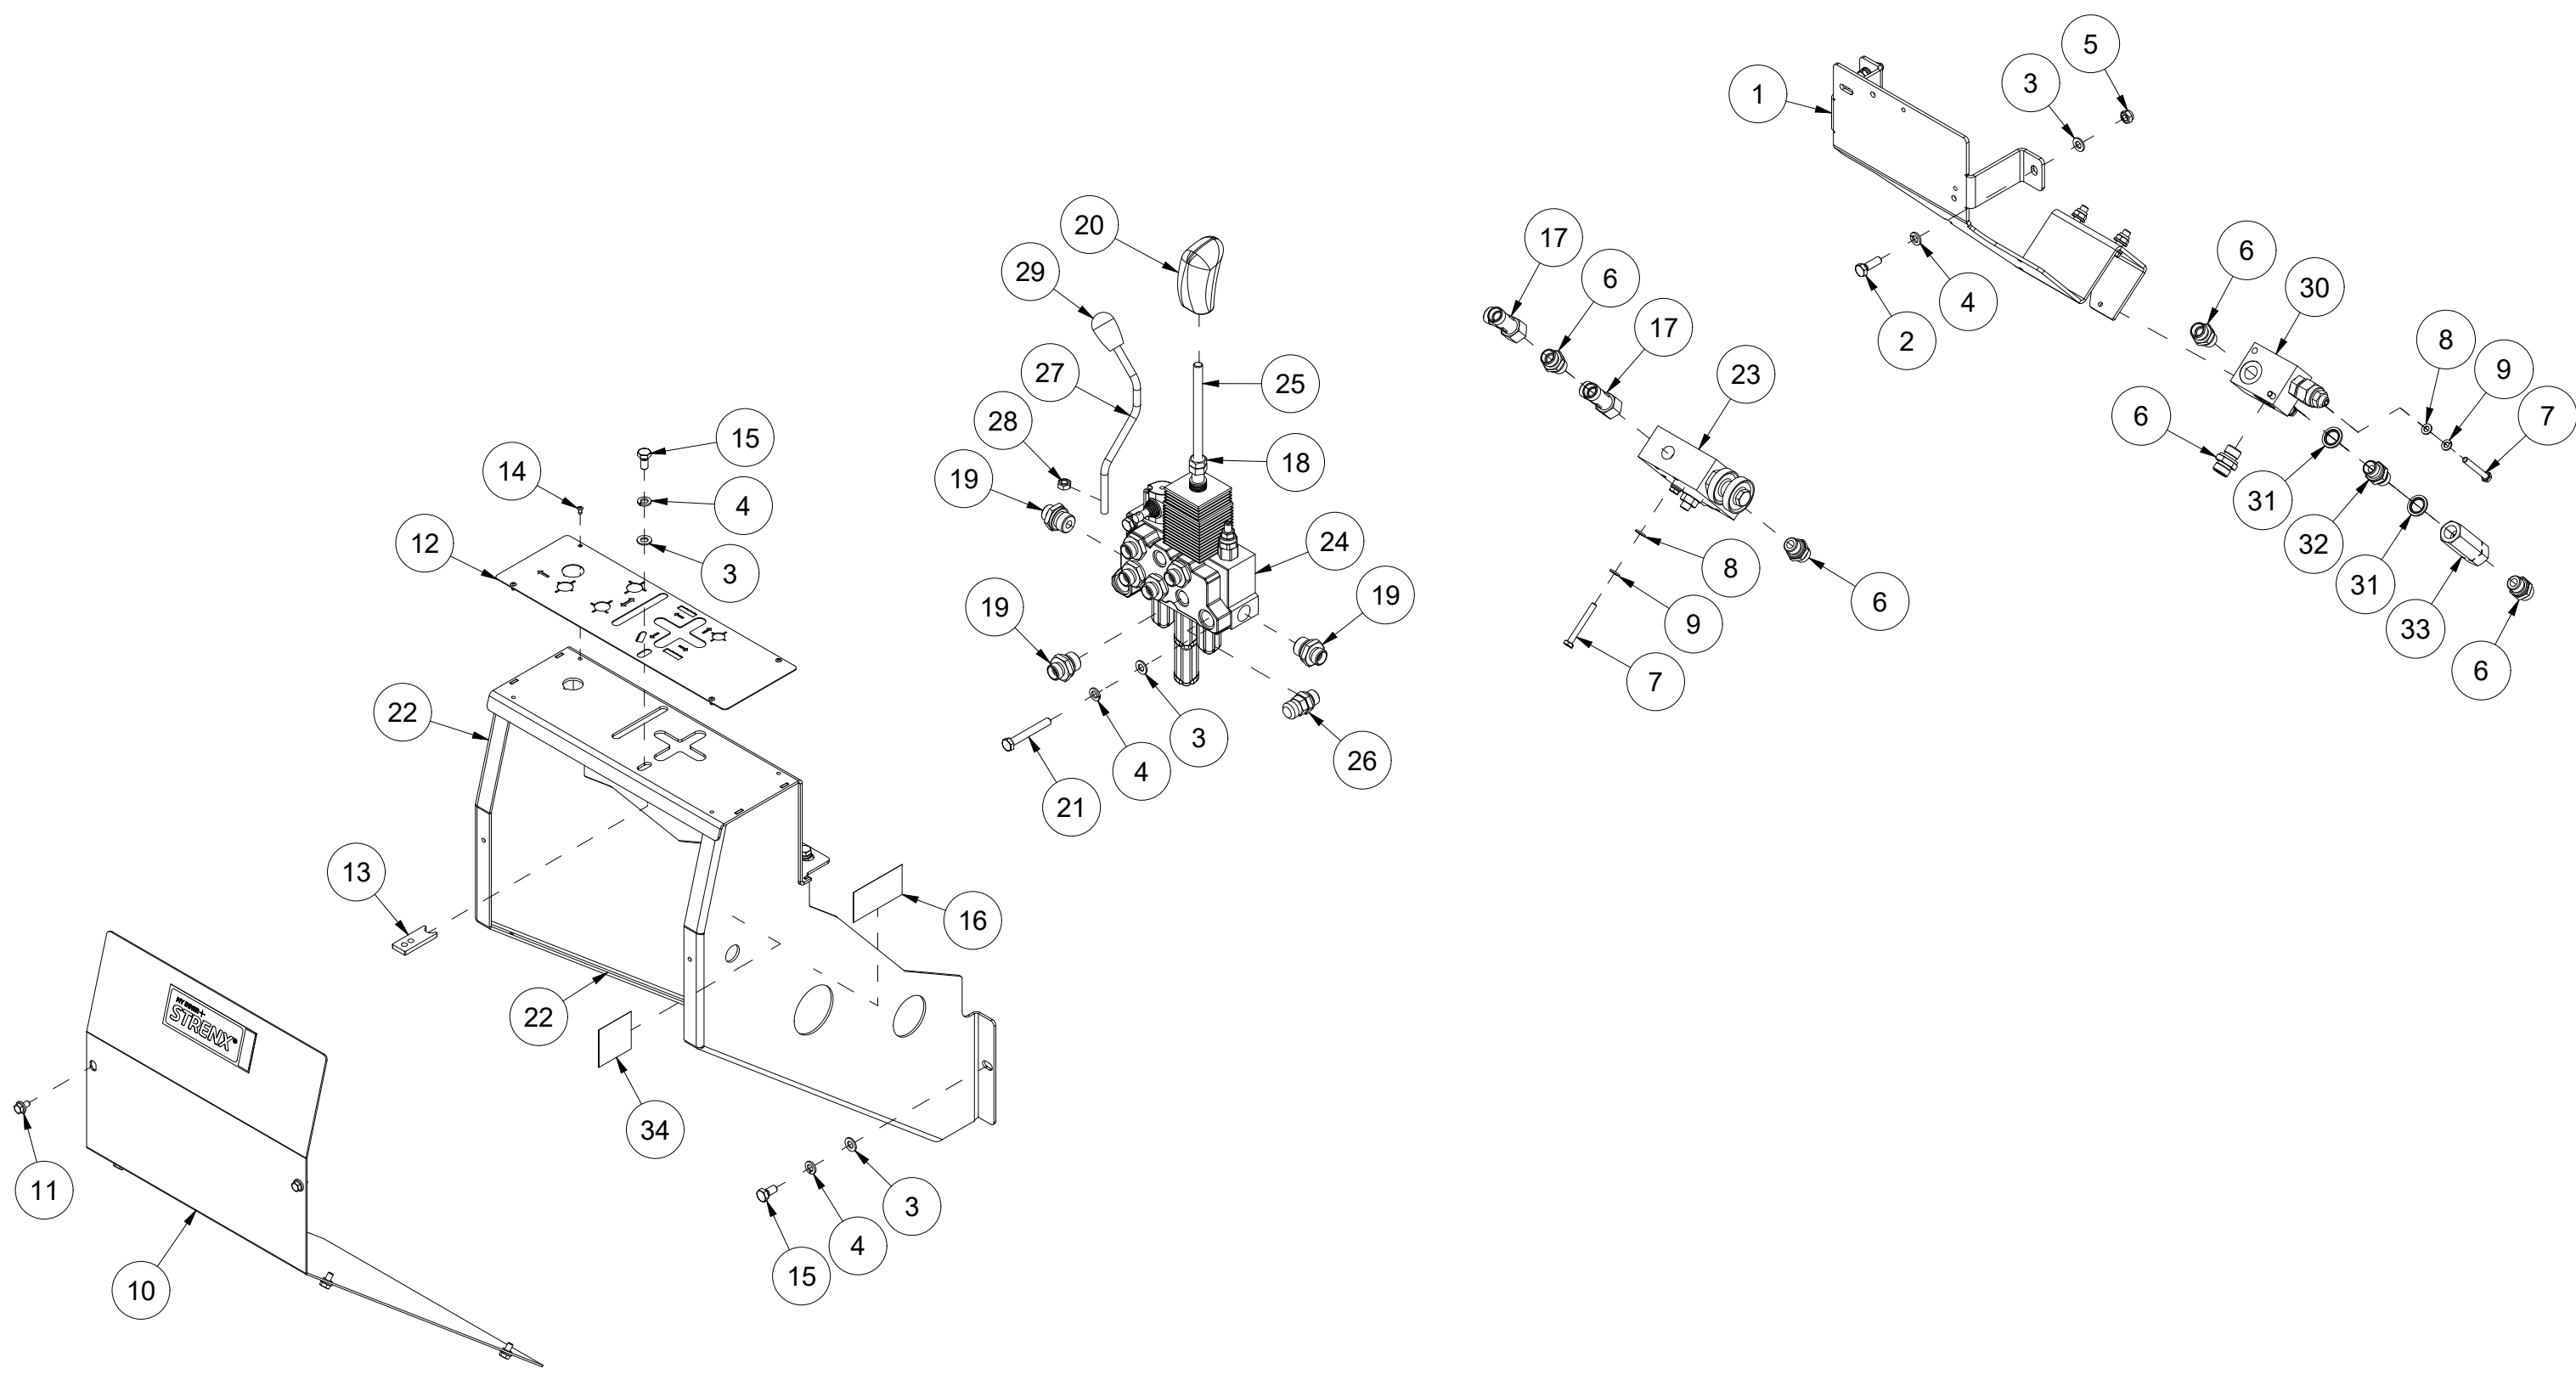

014 Betjeningskonsoll 3 pumper VM370

Pos	Ant	Artikkelnr	Beskrivelse
1	1	41311146	Brakett
2	4	2422246	Sekskantskrue M8x25 EIZn 8.8 DIN 933
3	14	2531047	Underlagsskive M8 EIZn DIN 125
4	9	2534047	Fjærskive M8 EIZn DIN 127
5	4	2483609	Lockingmutter M8 EIZn DIN 985
6	6	2957749	Ansatsnippel GEK BSP 3/8" L12 ED
7	4	2422217	Sekskantskrue M6x50 EIZn 8.8 DIN 931
8	4	2531039	Underlagsskive M6 EIZn DIN 125
9	4	2534039	Fjærskive M6 EIZn DIN 127
10	1	41311091	Front deksel
11	6	2451196	Sekskantskrue med flens M6x10 EIZn 8.8 DIN 6921
12	1	41311106	Symbolplate med knivløft
13	1	41311151	Stoppeplate
14	4	2511372	Popnagel
15	5	2422240	Sekskantskrue M8x16 EIZn 8.8 DIN 933
16	1	2935036	Klebemerke 75x40 Hastighet transportbånd
17	2	2957723	T-ansatsnippel EVLK 12L
18	1	2481610	Sekskantmutter M10 EIZn DIN 934
19	7	2957766	Ansatsnippel GEK BSP 1/2" L12 ED
20	1	2245046	Håndtak mod 1066S D10
21	2	2422259	Sekskantskrue M8x60 EIZn 8.8 DIN 931
22	1	41311177	Betjeningspanel
23	1	2955271	Ventil Prioritering FPRF 3/8 G
24	1	2955234	Ventil BM40/3 ZB GU/JS D1/JS
25	1	41311006	Stang ventil
26	1	2957953	Minimess 3/8 BSP
27	1	41311220	Håndtak
28	1	2481609	Sekskantmutter M8 EIZn DIN 934
29	1	2245048	Håndtak M8 SR6408
30	1	2955323	Sikkerhetsventil
31	2	2957890	Hydraulikkpakning 3/8"
32	1	2957760	Ansatsnippel BSP 3/8" - 3/8"
33	1	2955331	Tilbakeslagsventil 3/8" 0,5Bar
34	1	2935173	VM370 Sverdregulering "KG"