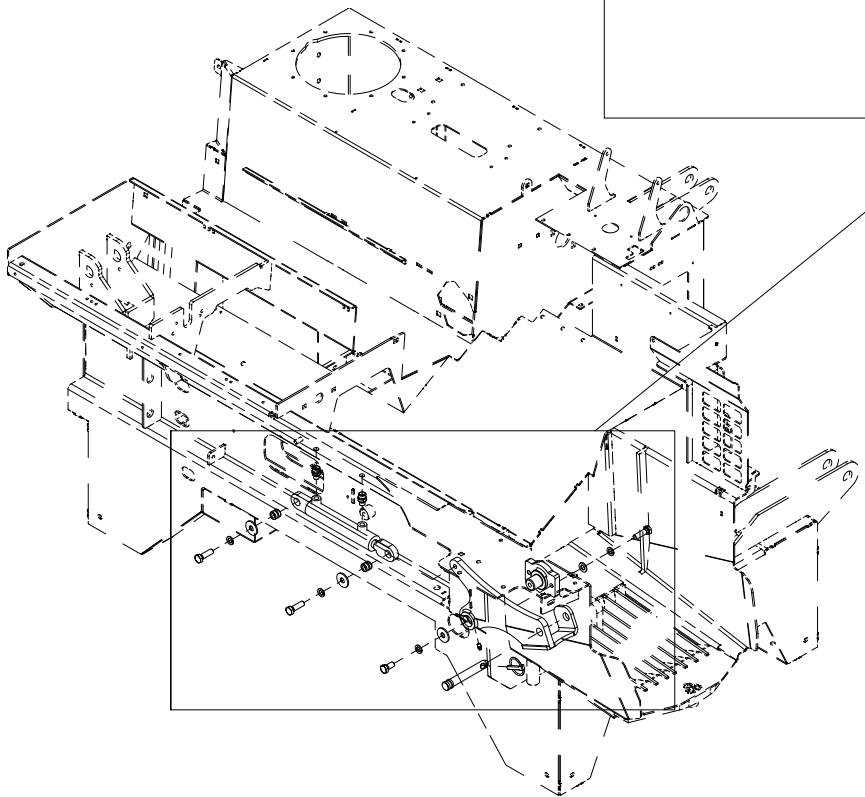

009 Knivløft hydraulisk VM370

Pos	Ant	Artikkelnr	Beskrivelse
1	1	41311130	Løftearm
2	1	2526322	Toppstagbolt kat. 1 Ø19x97
3	1	2556142	Orepinne Ø10x40
4	1	41311132	Feste løftearm
5	4	2422352	Sekskantskrue M12x40 EIZn 8.8 DIN 933
6	2	2531069	Underlagsskive M12 EIZn DIN 125
7	5	2534069	Fjærskive M12 EIZn DIN 127
8	1	2955362	Sylinder 32x20x125 H20H20
9	2	41301089	Glidelager
10	3	2533090	Karosseriskive M12 EIZn DIN 9021
11	2	2957756	Ansatsnippel GEK BSP 1/4" L12 ED
12	1	2422346	Sekskantskrue M12x25 EIZn 8.8 DIN 933
13	1	2478407	Smørenippel Rett M8
14	2	41311173	Dyse ø1,5/12x1